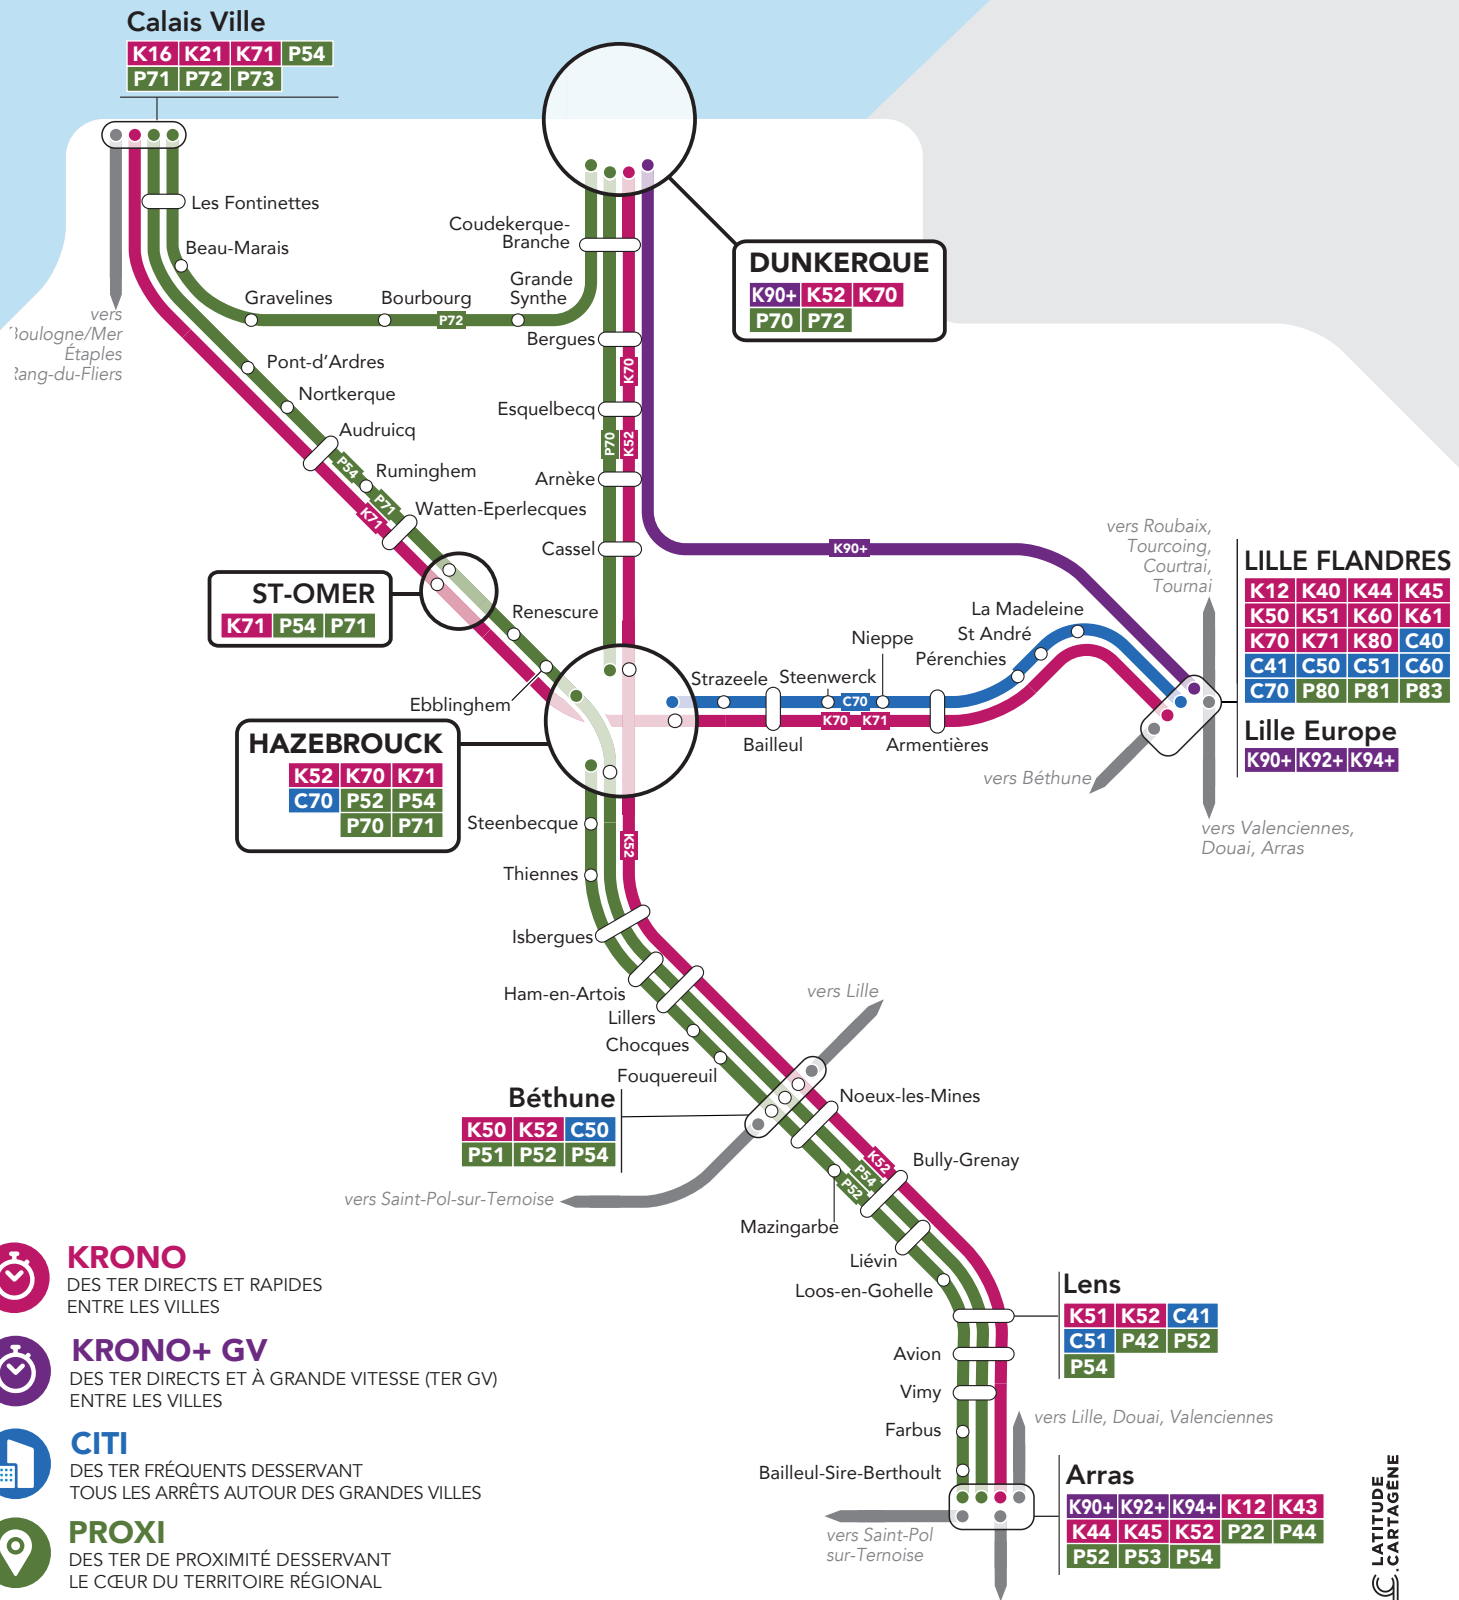

MES LIGNES TER

SECTEUR : HAZEBROUCK - ST-OMER - DUNKERQUE

KRONO
 DES TER DIRECTS ET RAPIDES
 ENTRE LES VILLES

KRONO+ GV
 DES TER DIRECTS ET À GRANDE VITESSE (TER GV)
 ENTRE LES VILLES

CITI
 DES TER FRÉQUENTS DESSERVANT
 TOUS LES ARRÊTS AUTOUR DES GRANDES VILLES

PROXI
 DES TER DE PROXIMITÉ DESSERVANT
 LE CŒUR DU TERRITOIRE RÉGIONAL

POUR CONNAÎTRE LE DÉTAIL DE L'OFFRE,
 CONSULTEZ LES HORAIRES DISPONIBLES SUR :
 > ter.sncf.com/hauts-de-france
 > SNCF Connect
 ou toute autre application de mobilité

- GARES ET POINTS D'ARRÊTS
- GARES EN TERMINUS DE LIGNE