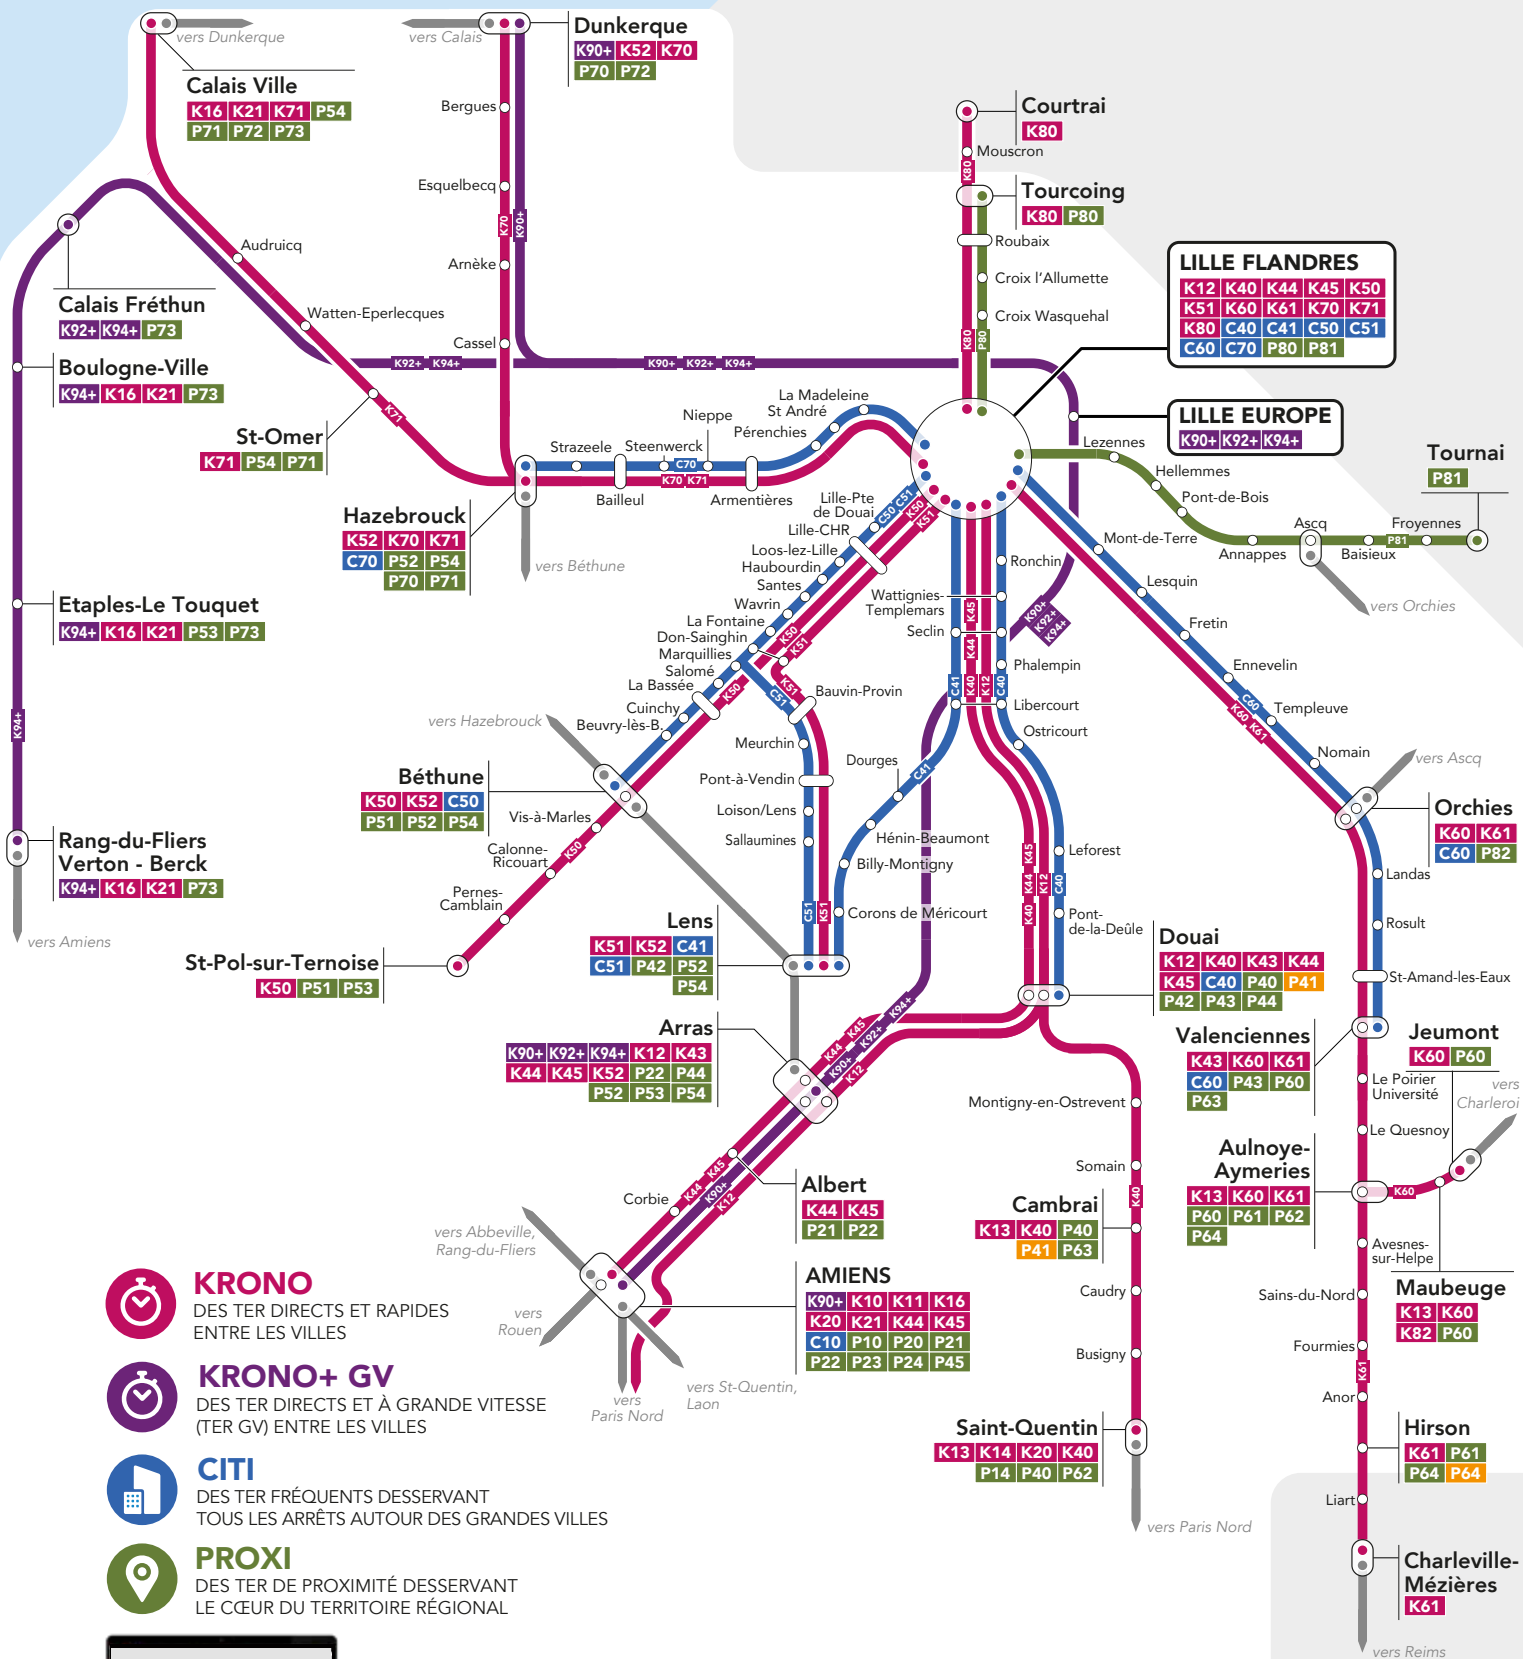

# MES LIGNES TER

### KRONO

DES TER DIRECTS ET RAPIDES ENTRE LES VILLES

### KRONO+ GV

DES TER DIRECTS ET À GRANDE VITESSE (TER GV) ENTRE LES VILLES

- GARES ET POINTS D'ARRÊTS
- GARES EN TERMINUS DE LIGNE