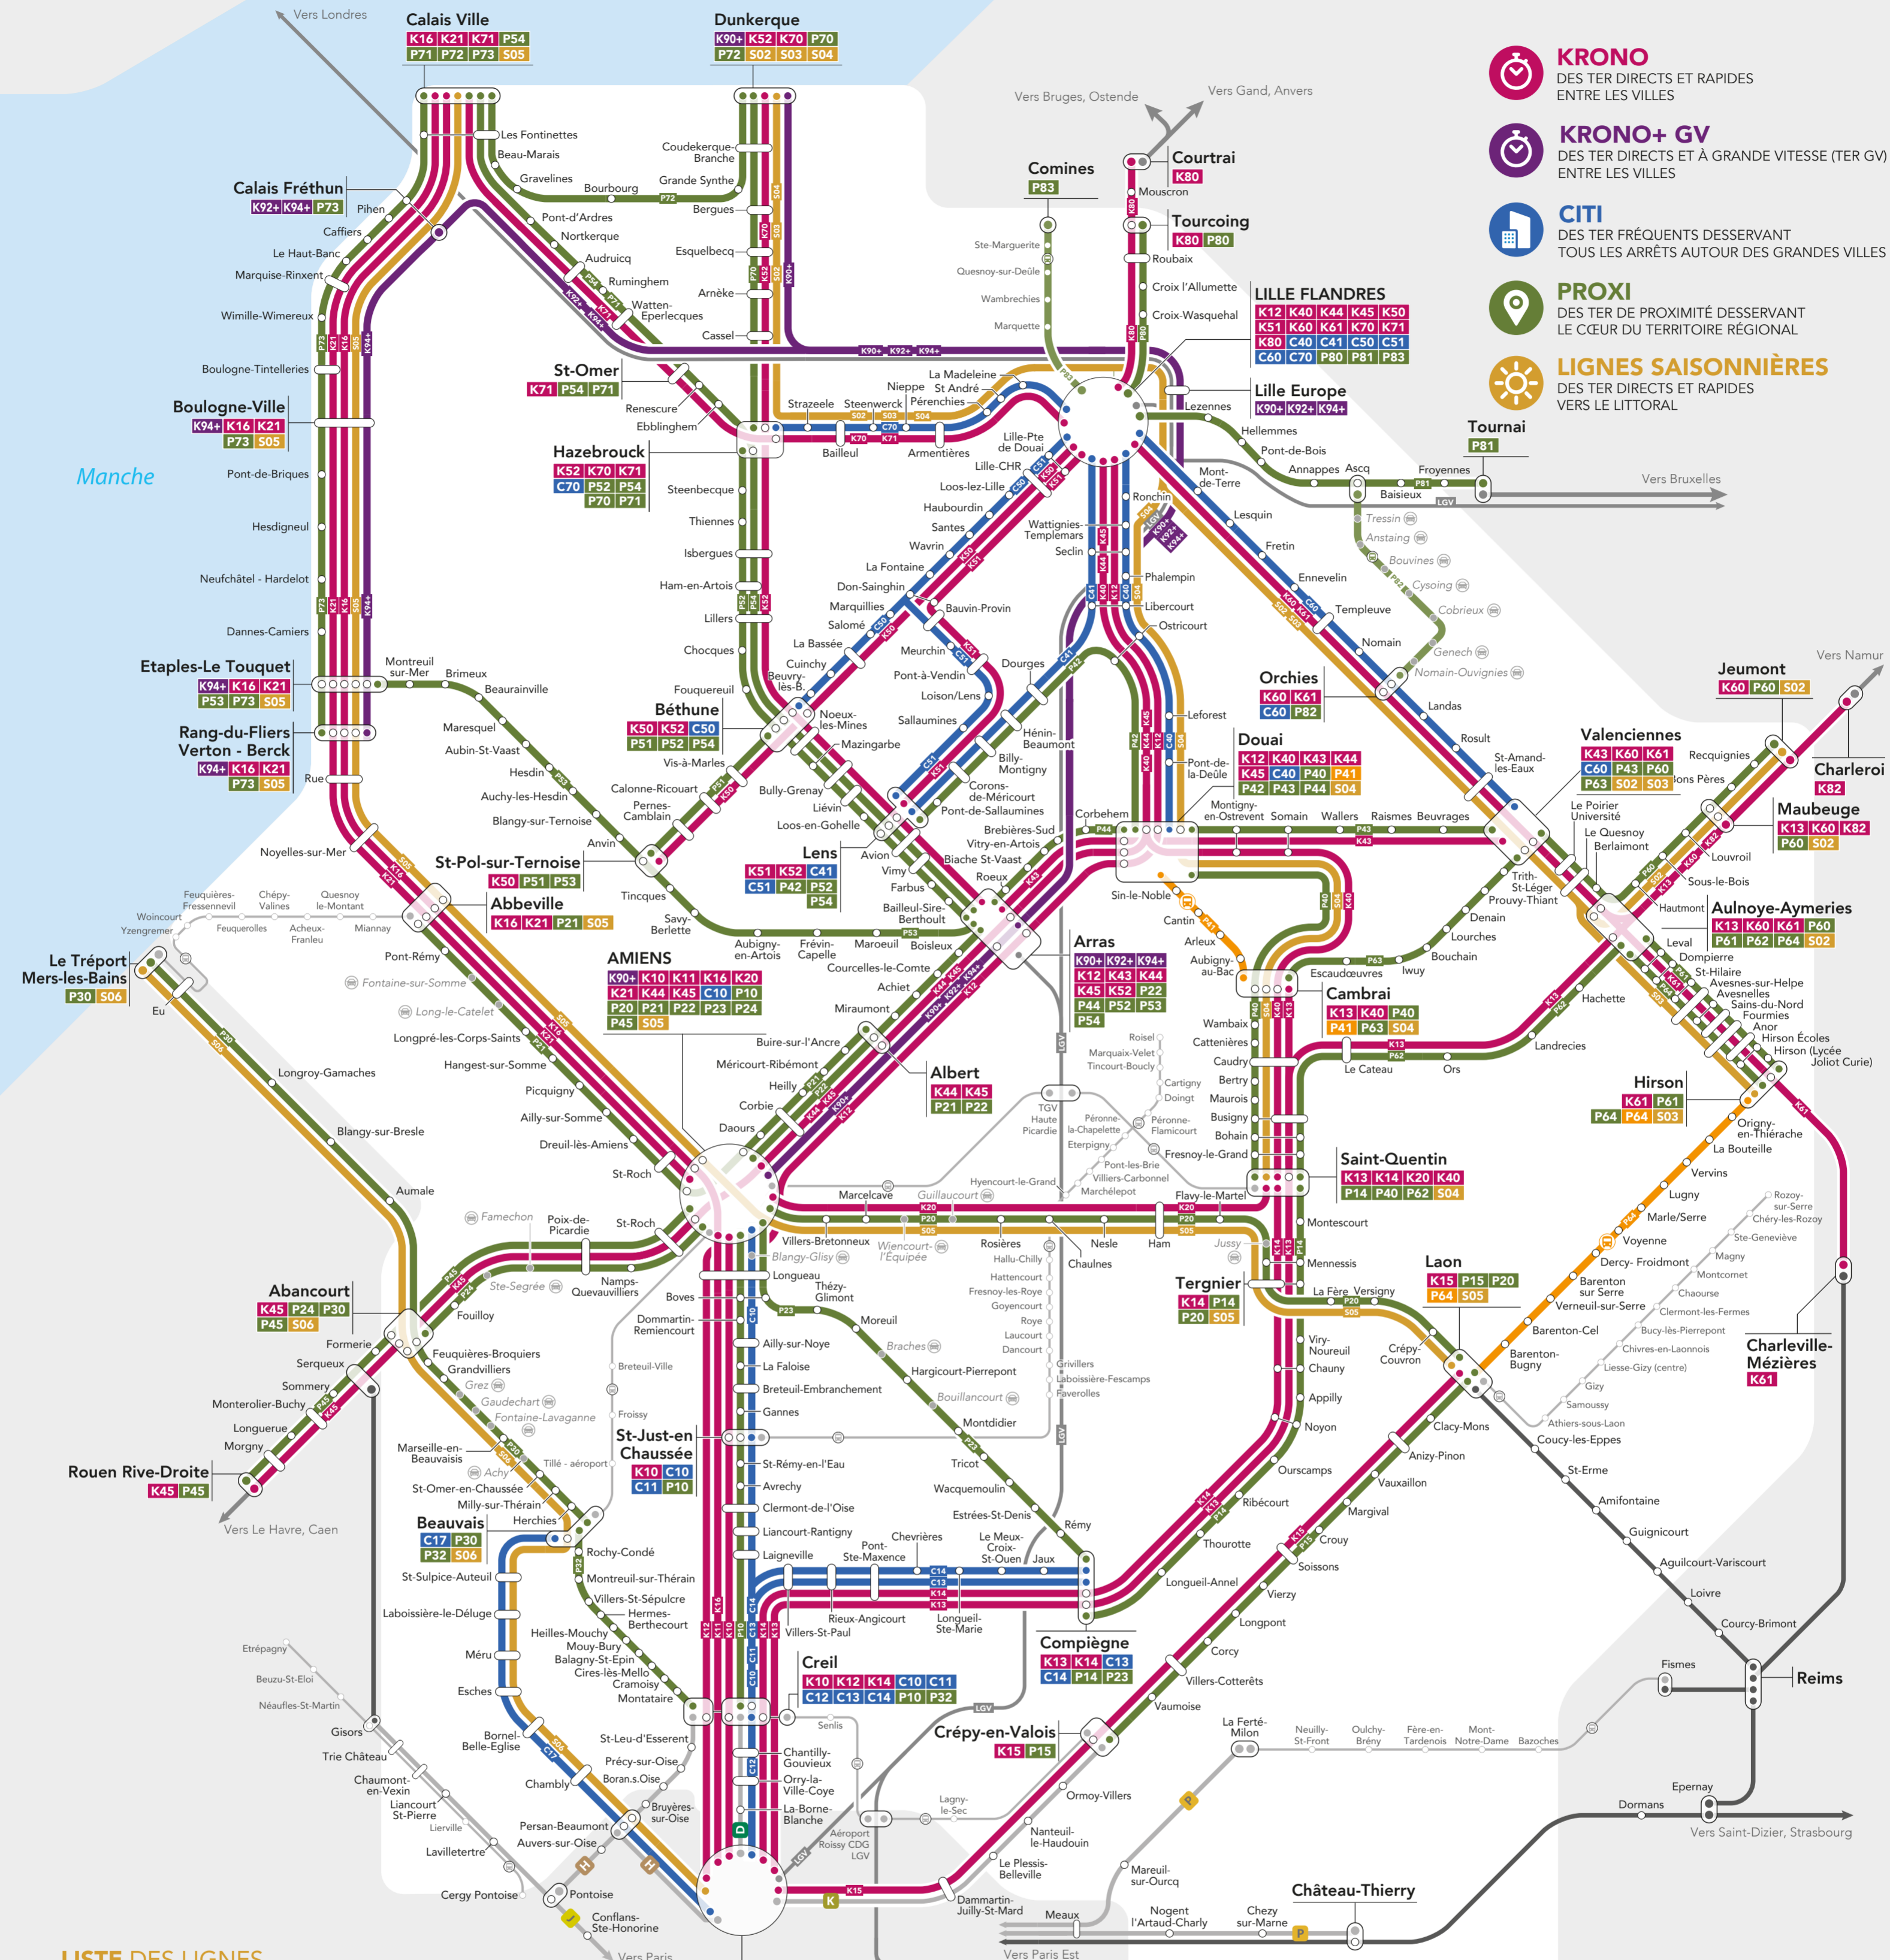

# MES LIGNES TER HAUTS-DE-FRANCE

- KRONO**  
DES TER DIRECTS ET RAPIDES ENTRE LES VILLES
- KRONO+ GV**  
DES TER DIRECTS ET À GRANDE VITESSE (TER GV) ENTRE LES VILLES
- CITI**  
DES TER FRÉQUENTS DESSERVANT TOUS LES ARRÊTS AUTOUR DES GRANDES VILLES
- PROXI**  
DES TER DE PROXIMITÉ DESSERVANT LE CŒUR DU TERRITOIRE RÉGIONAL
- LIGNES SAISONNIÈRES**  
DES TER DIRECTS ET RAPIDES VERS LE LITTORAL