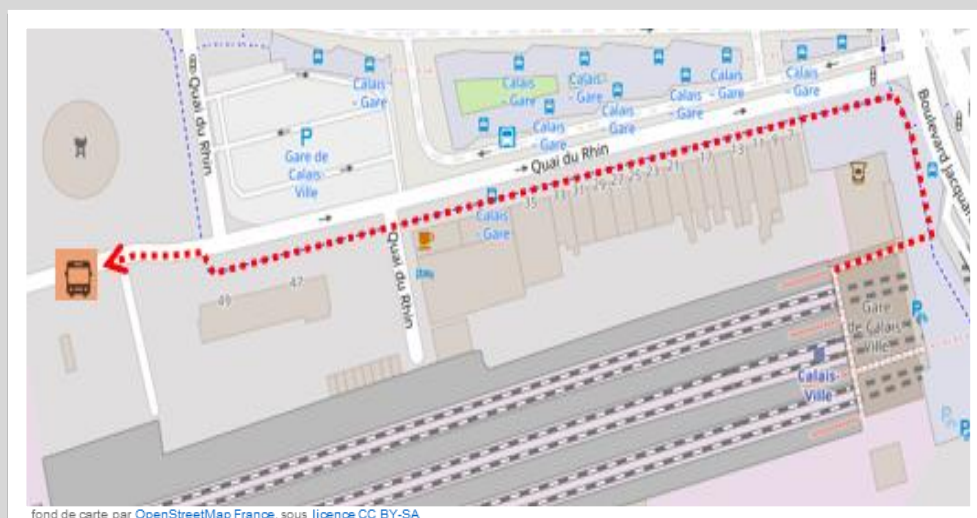

➔ En cas de substitution routière de votre train, veuillez-vous reporter à l'arrêt situé 4022 rue du Cimetière Nord

➔ Repérez-vous à l'aide de ce QR code :

TER RESTE EN CONTACT AVEC VOUS

ter.sncf.com/hauts-de-france