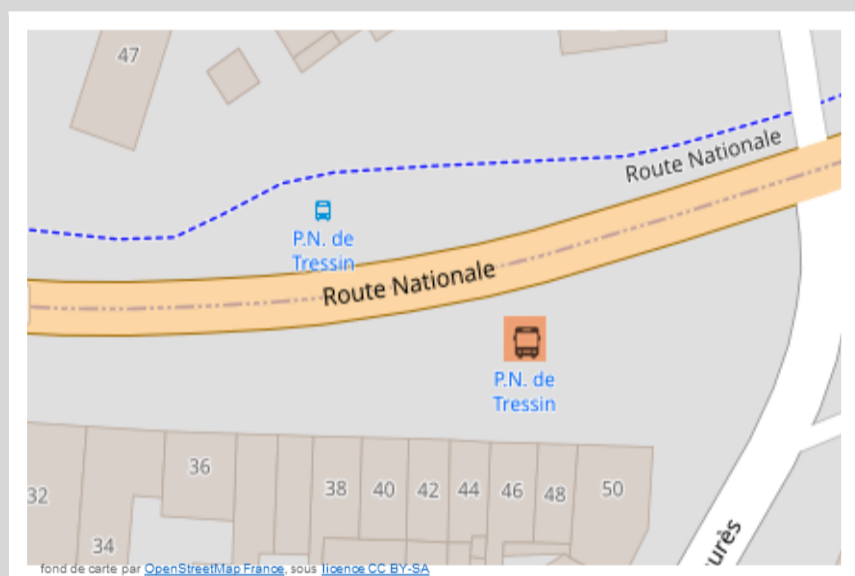

## TRANSPORT À LA DEMANDE

Tressin

➔ Vers Ascq : pour emprunter le **Transport à la Demande TER à Tressin**, veuillez-vous rendre à l'arrêt situé face au 46 rue Route Nationale.

➔ Vers Orchies : pour emprunter le **Transport à la Demande TER à Tressin**, veuillez-vous rendre à l'arrêt situé devant le 46 rue Route Nationale.