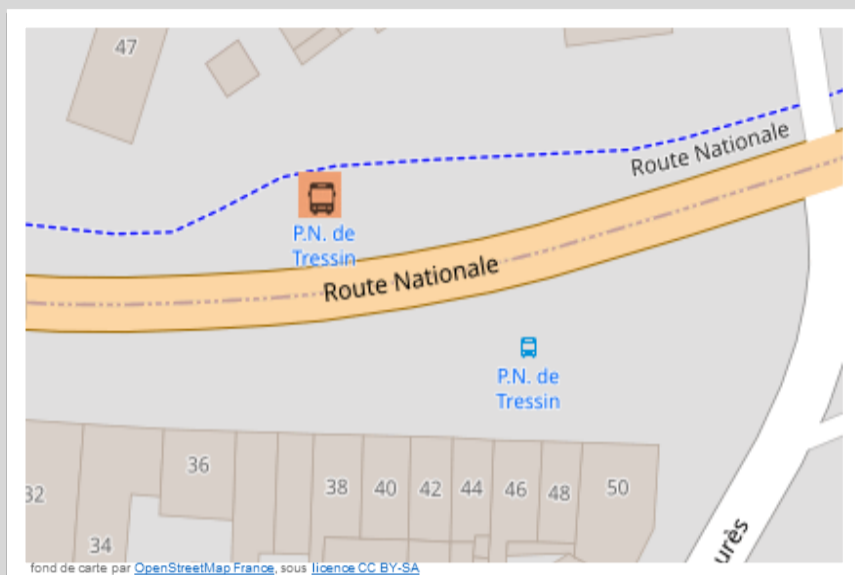

# TER HAUTS-DE-FRANCE

## TRANSPORT À LA DEMANDE

Tressin

➔ Vers Ascq : pour emprunter le **Transport à la Demande TER à Tressin**, veuillez-vous rendre à l'arrêt situé face au 46 rue Route Nationale.

➔ Vers Orchies : pour emprunter le **Transport à la Demande TER à Tressin**, veuillez-vous rendre à l'arrêt situé devant le 46 rue Route Nationale.