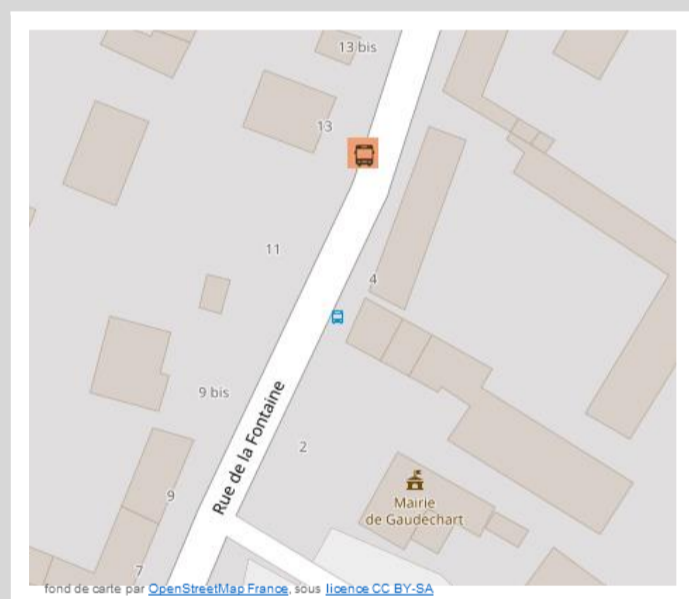

TER HAUTS-DE-FRANCE

TRANSPORT À LA DEMANDE

Gaudechart

➔ Vers Grez : pour emprunter le **Transport à la Demande TER à Gaudechart**, veuillez-vous rendre à l'arrêt situé 2 rue du Grez.

➔ Vers Marseille-en-Beauvaisis : pour emprunter le **Transport à la Demande TER à Gaudechart**, veuillez-vous rendre à l'arrêt situé 4 rue du Grez.