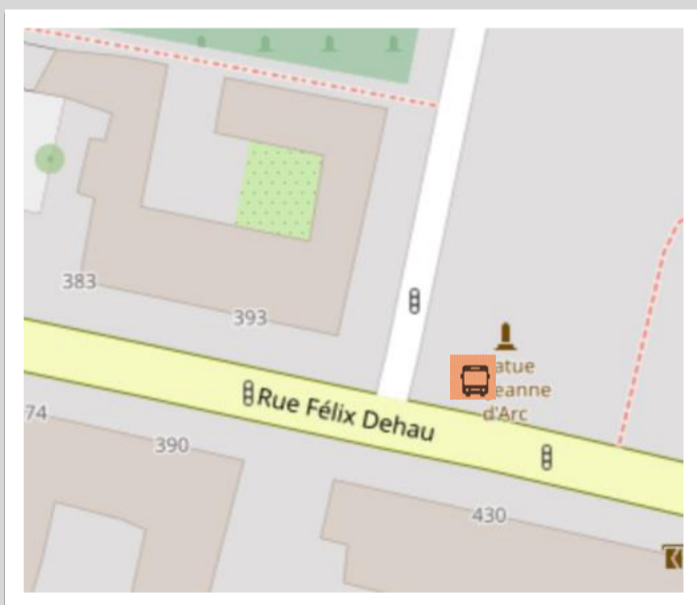

TER HAUTS-DE-FRANCE

TRANSPORT À LA DEMANDE

Bouvines

➔ Vers Orchies : pour emprunter le **Transport à la Demande TER à Bouvines**, veuillez-vous rendre à l'arrêt situé 390 rue Félix Dehau.

➔ Vers Ascq : pour emprunter le **Transport à la Demande TER à Bouvines**, veuillez-vous rendre à l'arrêt situé au 421 rue Félix Dehau.