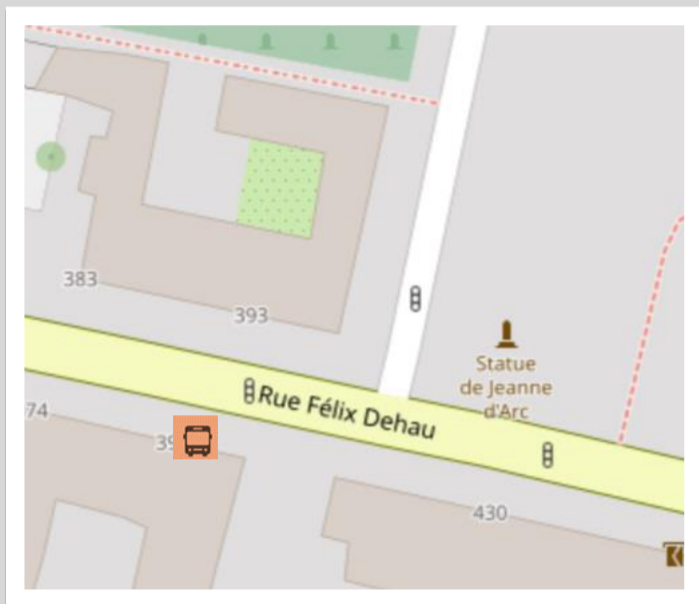

TER HAUTS-DE-FRANCE

TRANSPORT À LA DEMANDE

Bouvines

➔ Vers Orchies : pour emprunter le **Transport à la Demande TER à Bouvines**, veuillez-vous rendre à l'arrêt situé 390 rue Félix Dehau.

➔ Vers Ascq : pour emprunter le **Transport à la Demande TER à Bouvines**, veuillez-vous rendre à l'arrêt situé au 421 rue Félix Dehau.