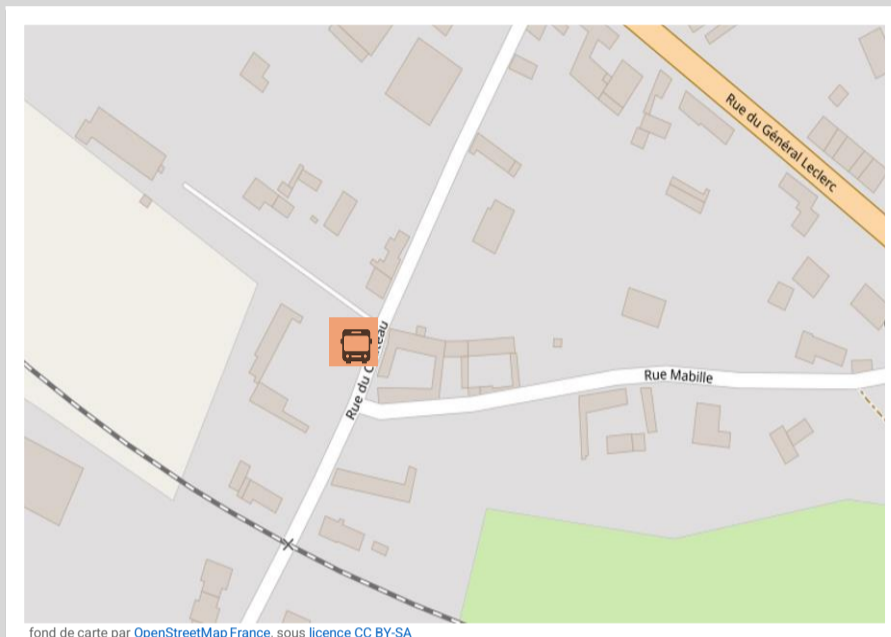

# TER HAUTS-DE-FRANCE TRANSPORT À LA DEMANDE

Achy

➔ Pour emprunter le **Transport à la Demande TER à Achy**,  
veuillez-vous rendre à l'arrêt situé 4 rue du château.

➔ Repérez-vous à l'aide de ce QR code :