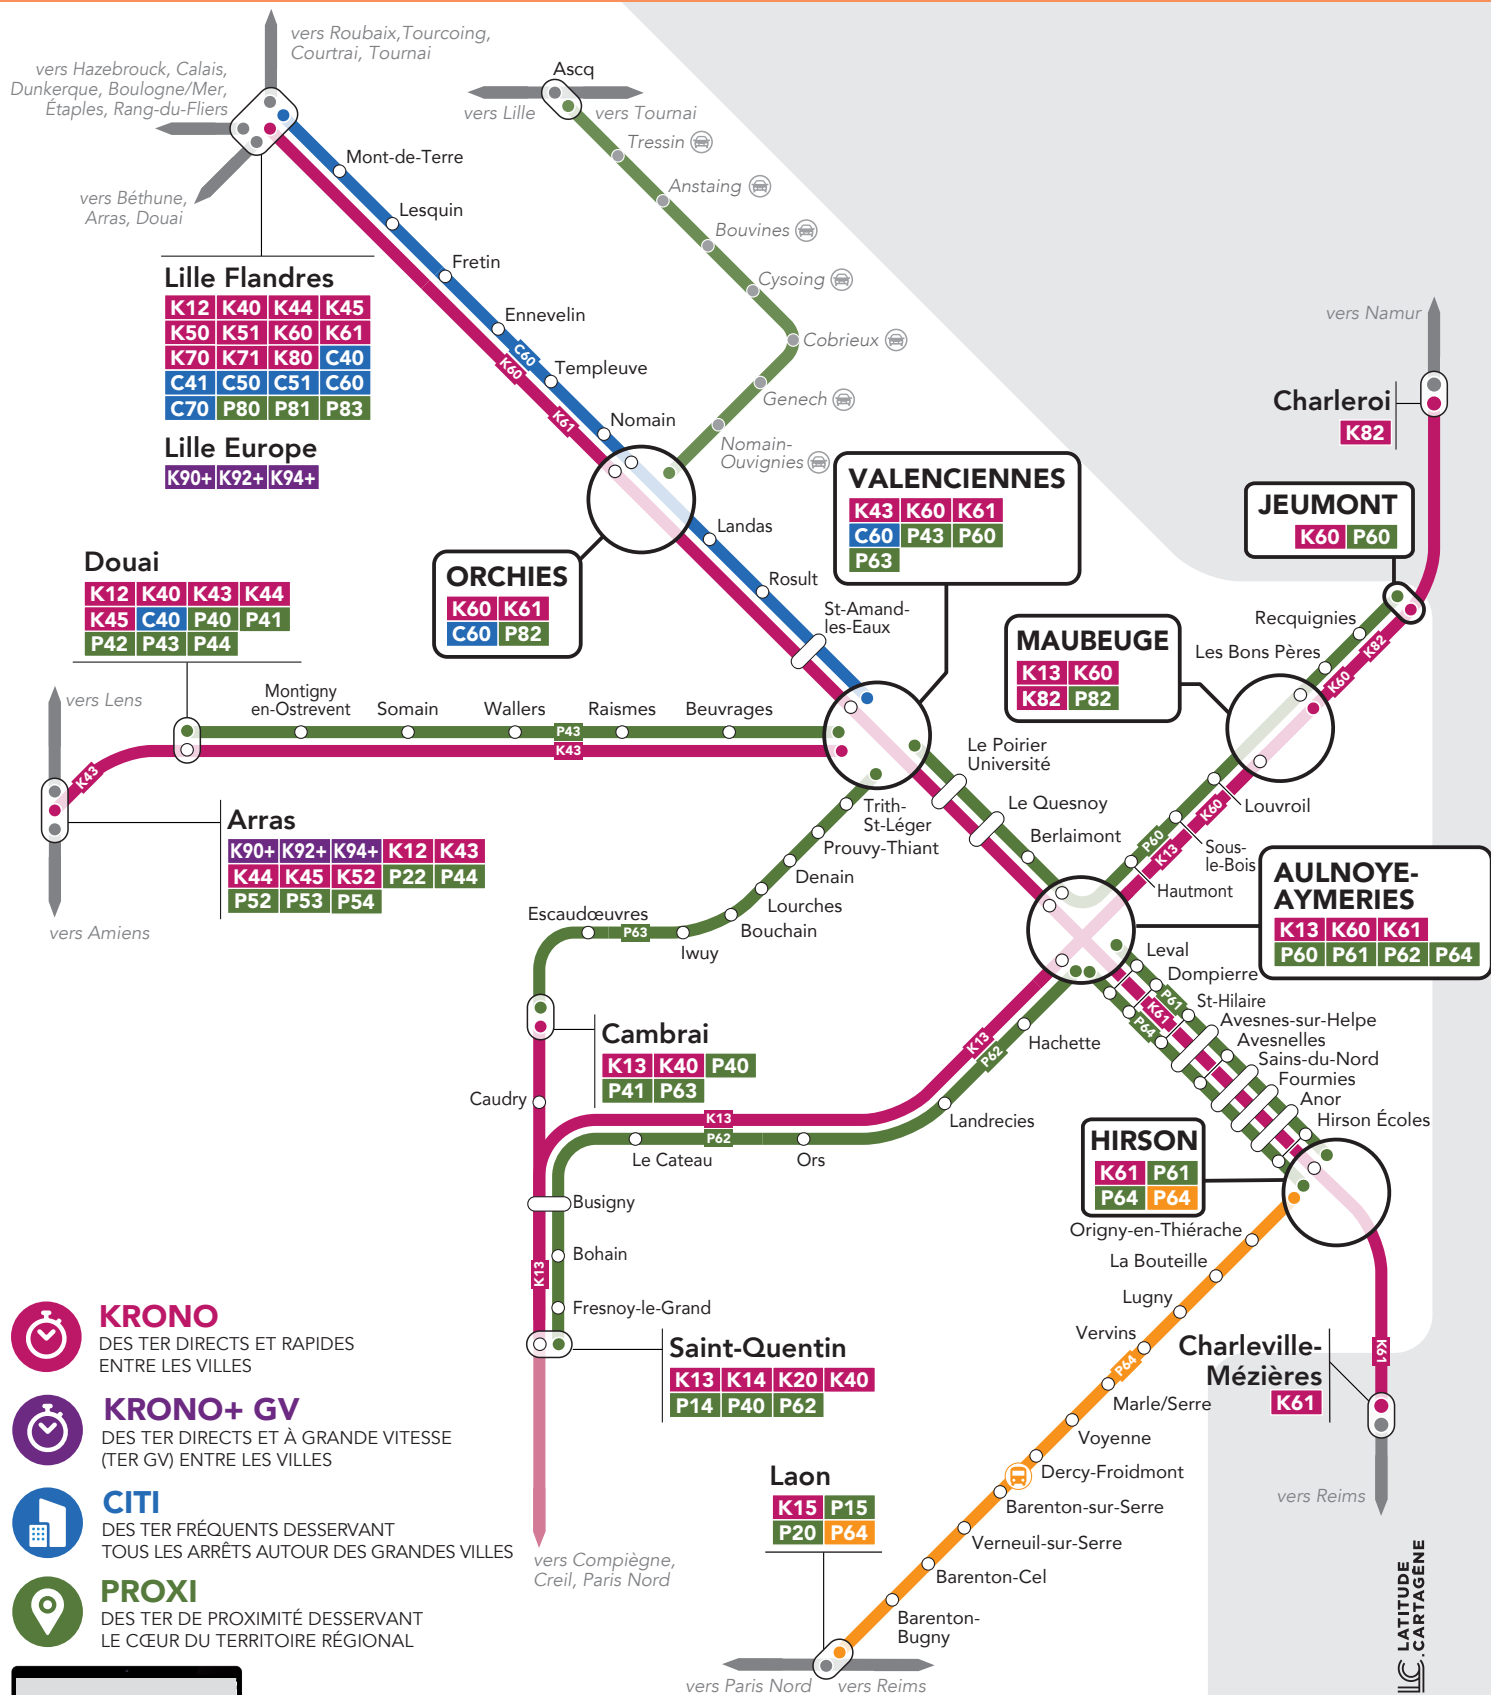

MES LIGNES TER

SECTEUR : VALENCIENNES - AULNOYE - HIRSON - JEUMONT

- KRONO**
DES TER DIRECTS ET RAPIDES ENTRE LES VILLES
- KRONO+ GV**
DES TER DIRECTS ET À GRANDE VITESSE (TER GV) ENTRE LES VILLES
- CITI**
DES TER FRÉQUENTS DESSERVANT TOUS LES ARRÊTS AUTOUR DES GRANDES VILLES
- PROXI**
DES TER DE PROXIMITÉ DESSERVANT LE CŒUR DU TERRITOIRE RÉGIONAL

POUR CONNAÎTRE LE DÉTAIL DE L'OFFRE, CONSULTEZ LES HORAIRES DISPONIBLES SUR :
 > ter.sncf.com/hauts-de-france
 > SNCF Connect
 ou toute autre application de mobilité

- GARES ET POINTS D'ARRÊTS
- GARES EN TERMINUS DE LIGNE
- GARES ET POINTS D'ARRÊTS DESSERVIS SUR RÉSERVATION