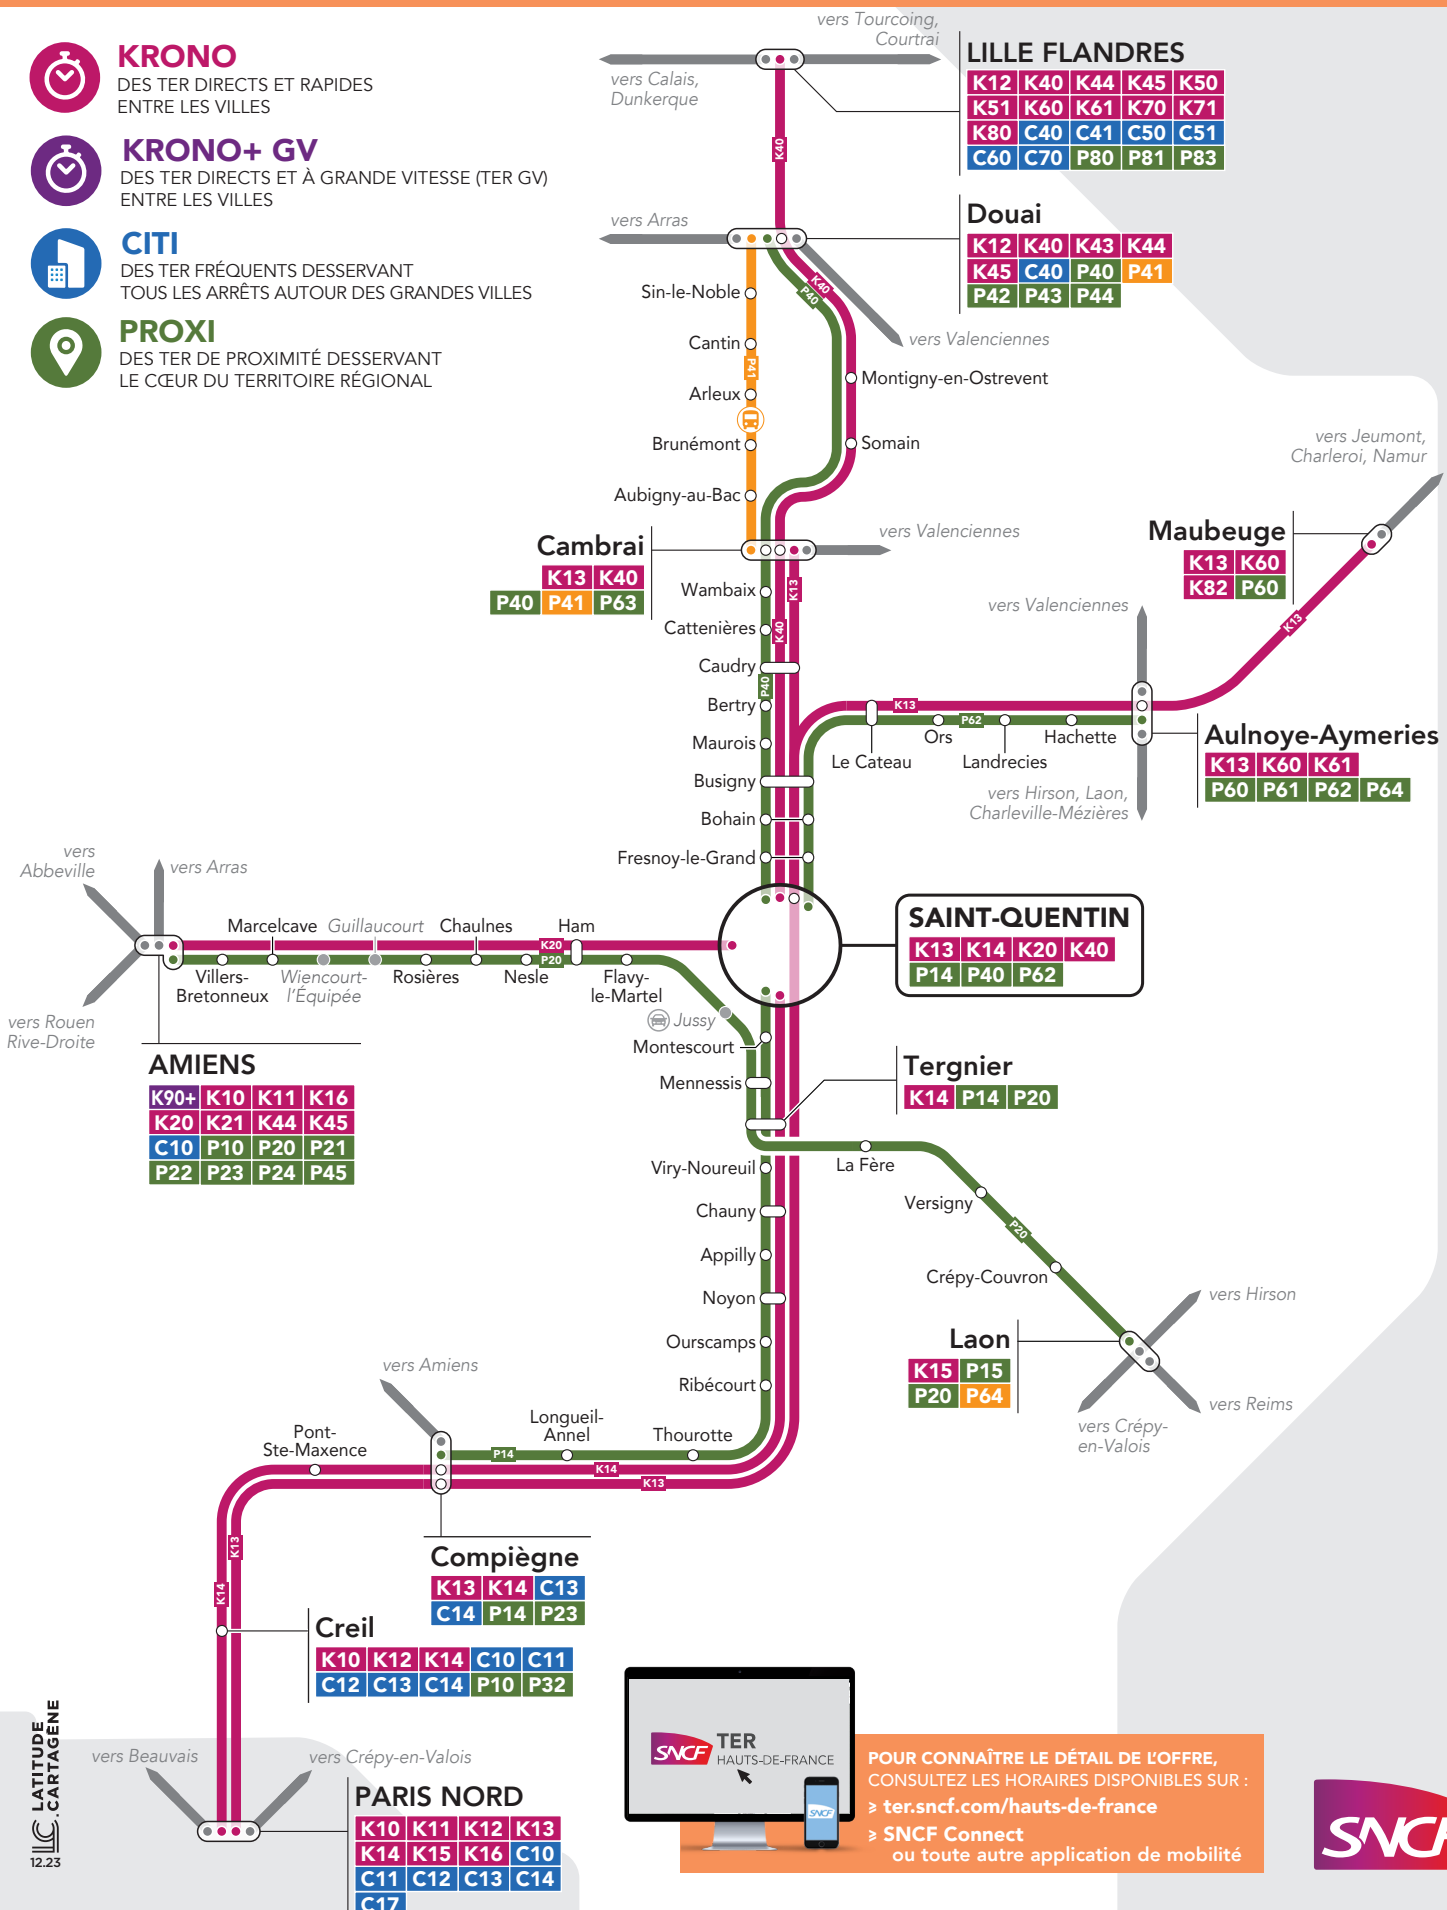

### KRONO

DES TER DIRECTS ET RAPIDES ENTRE LES VILLES

### KRONO+ GV

DES TER DIRECTS ET À GRANDE VITESSE (TER GV) ENTRE LES VILLES

### CITI

DES TER FRÉQUENTS DESSERVANT TOUS LES ARRÊTS AUTOUR DES GRANDES VILLES

### PROXI

DES TER DE PROXIMITÉ DESSERVANT LE CŒUR DU TERRITOIRE RÉGIONAL

**LILLE FLANDRES**

K12	K40	K44	K45	K50
K51	K60	K61	K70	K71
K80	C40	C41	C50	C51
C60	C70	P80	P81	P83

**Douai**

K12	K40	K43	K44
K45	C40	P40	P41
P42	P43	P44	