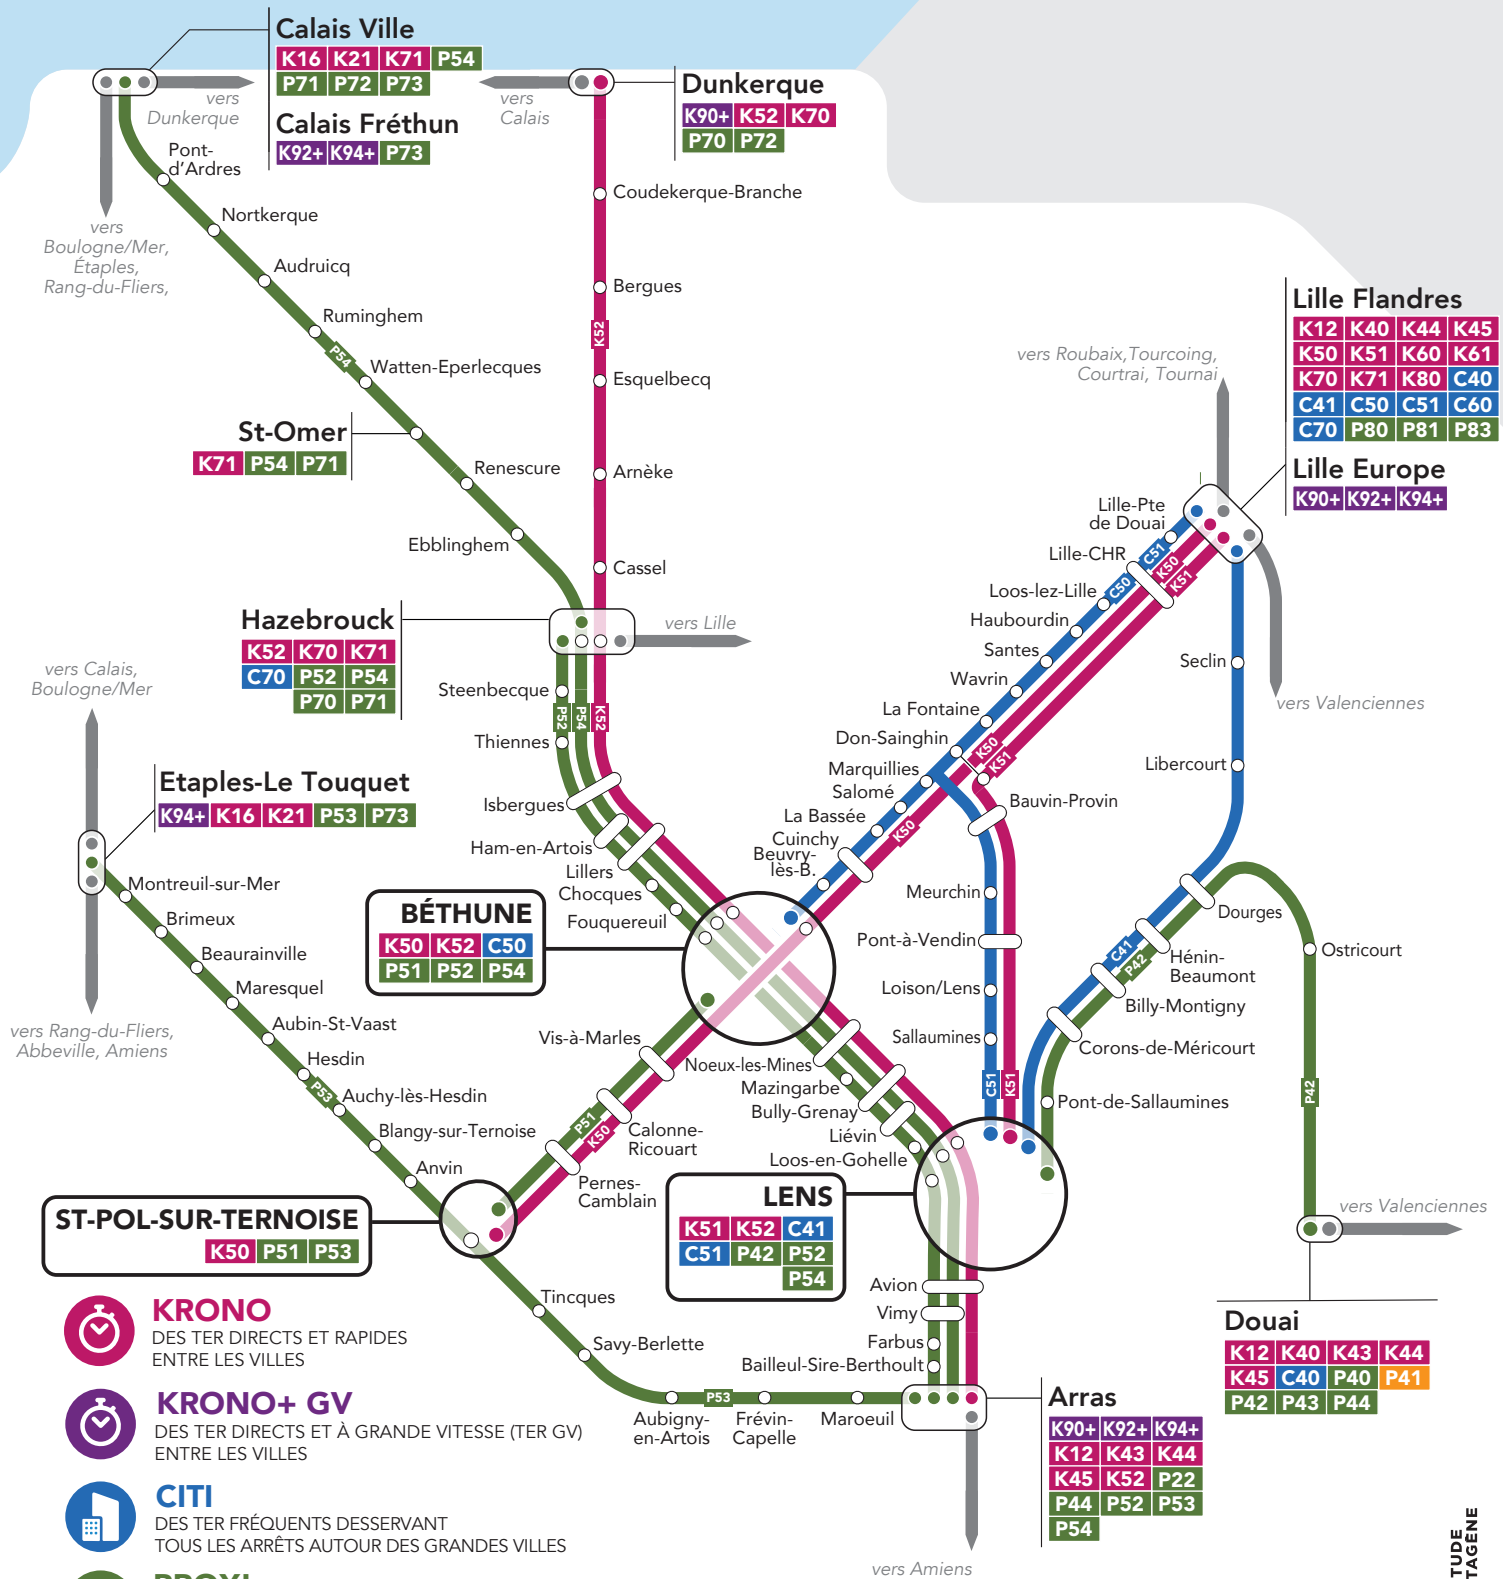

MES LIGNES TER

SECTEUR : LENS - BÉTHUNE - ST-POL

KRONO

DES TER DIRECTS ET RAPIDES ENTRE LES VILLES

KRONO+ GV

DES TER DIRECTS ET À GRANDE VITESSE (TER GV) ENTRE LES VILLES

CITI

DES TER FRÉQUENTS DESSERVANT TOUS LES ARRÊTS AUTOUR DES GRANDES VILLES

PROXI

DES TER DE PROXIMITÉ DESSERVANT LE CŒUR DU TERRITOIRE RÉGIONAL

POUR CONNAÎTRE LE DÉTAIL DE L'OFFRE, CONSULTEZ LES HORAIRES DISPONIBLES SUR :
 > ter.sncf.com/hautes-de-france
 > SNCF Connect ou toute autre application de mobilité

GARES ET POINTS D'ARRÊTS

GARES EN TERMINUS DE LIGNE