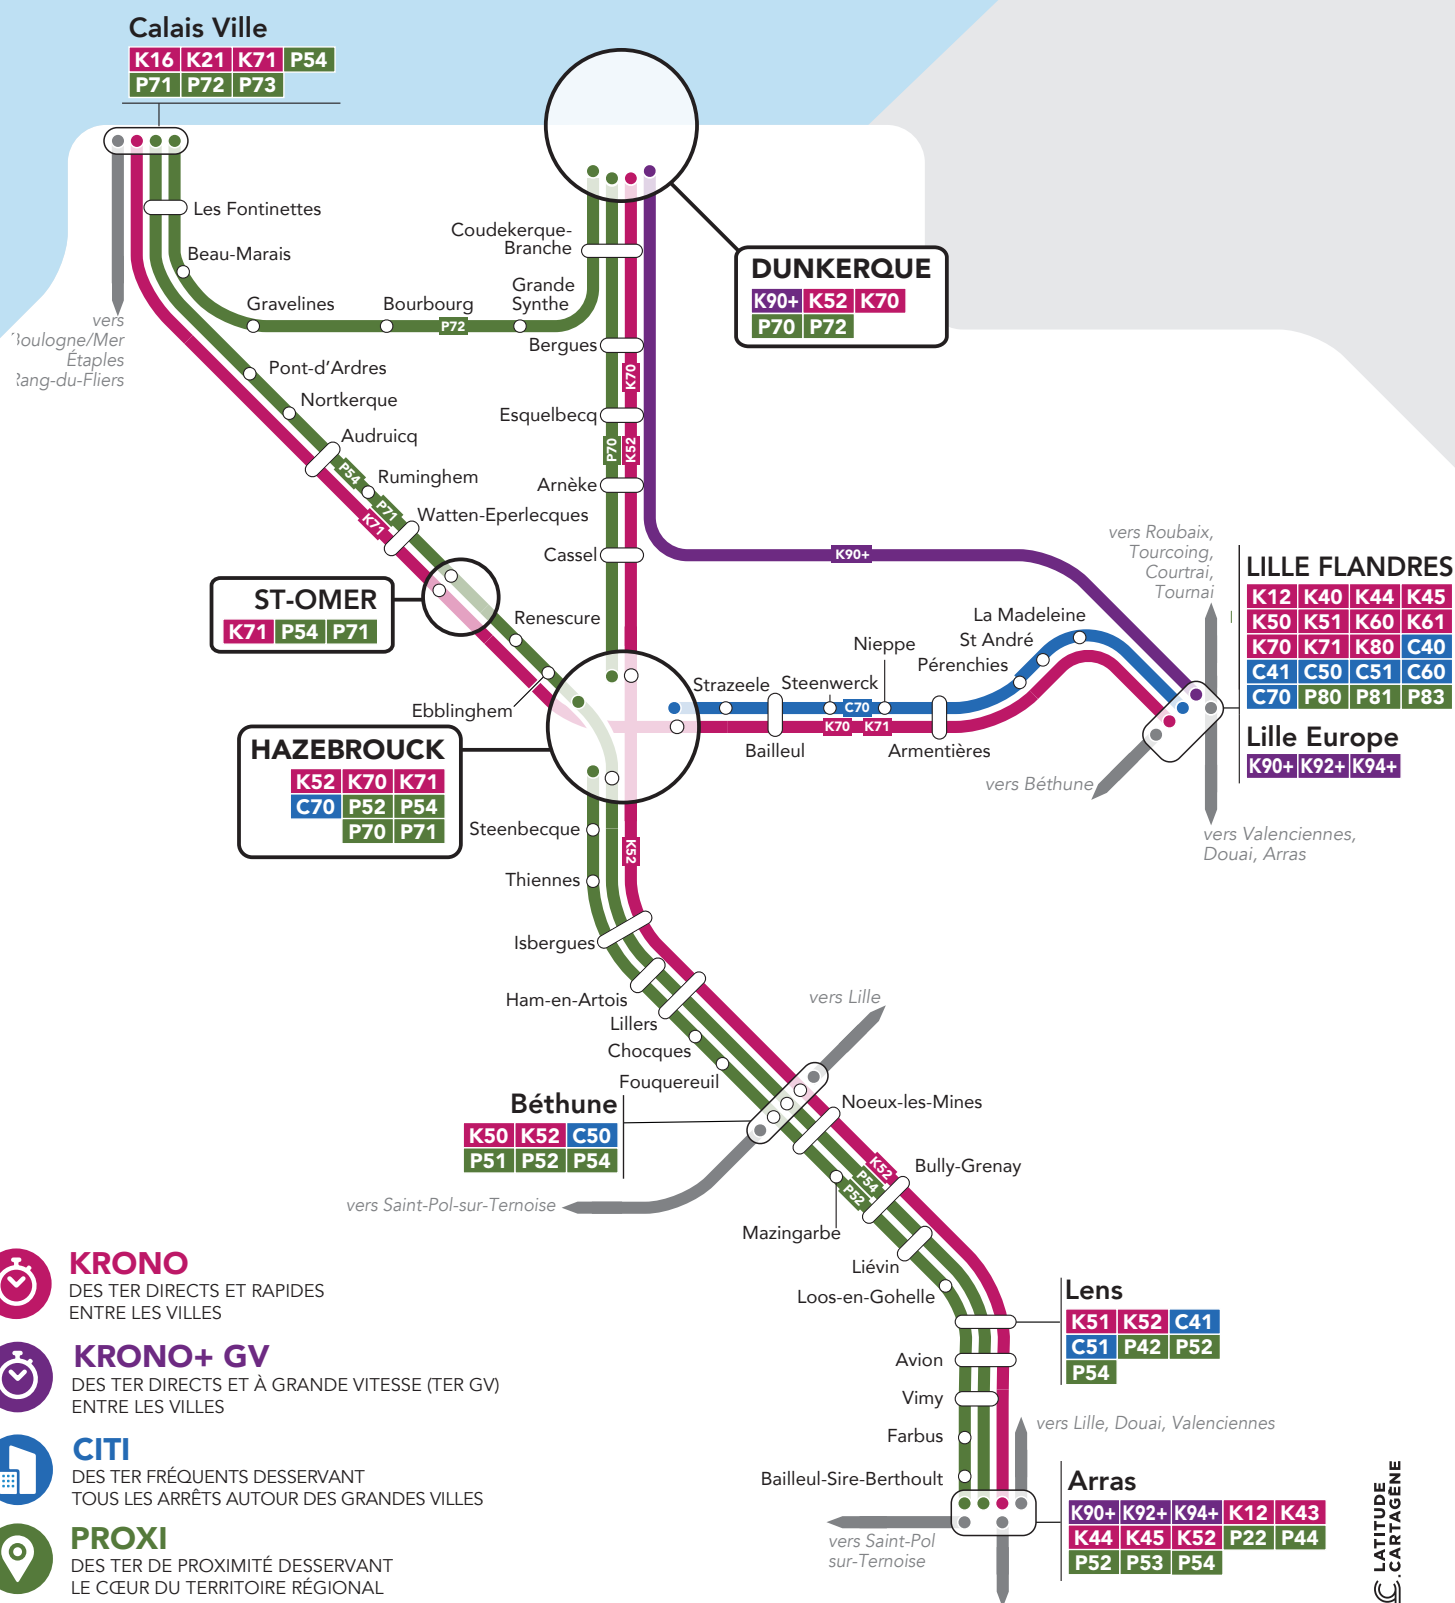

MES LIGNES TER

SECTEUR : HAZEBROUCK - ST-OMER - DUNKERQUE

KRONO
DES TER DIRECTS ET RAPIDES
ENTRE LES VILLES

KRONO+ GV
DES TER DIRECTS ET À GRANDE VITESSE (TER GV)
ENTRE LES VILLES

CITI
DES TER FRÉQUENTS DESSERVANT
TOUS LES ARRÊTS AUTOUR DES GRANDES VILLES

PROXI
DES TER DE PROXIMITÉ DESSERVANT
LE CŒUR DU TERRITOIRE RÉGIONAL

POUR CONNAÎTRE LE DÉTAIL DE L'OFFRE,
CONSULTEZ LES HORAIRES DISPONIBLES SUR :
» ter.sncf.com/hauts-de-france
» **SNCF Connect**
ou toute autre application de mobilité

- GARES ET POINTS D'ARRÊTS
- GARES EN TERMINUS DE LIGNE