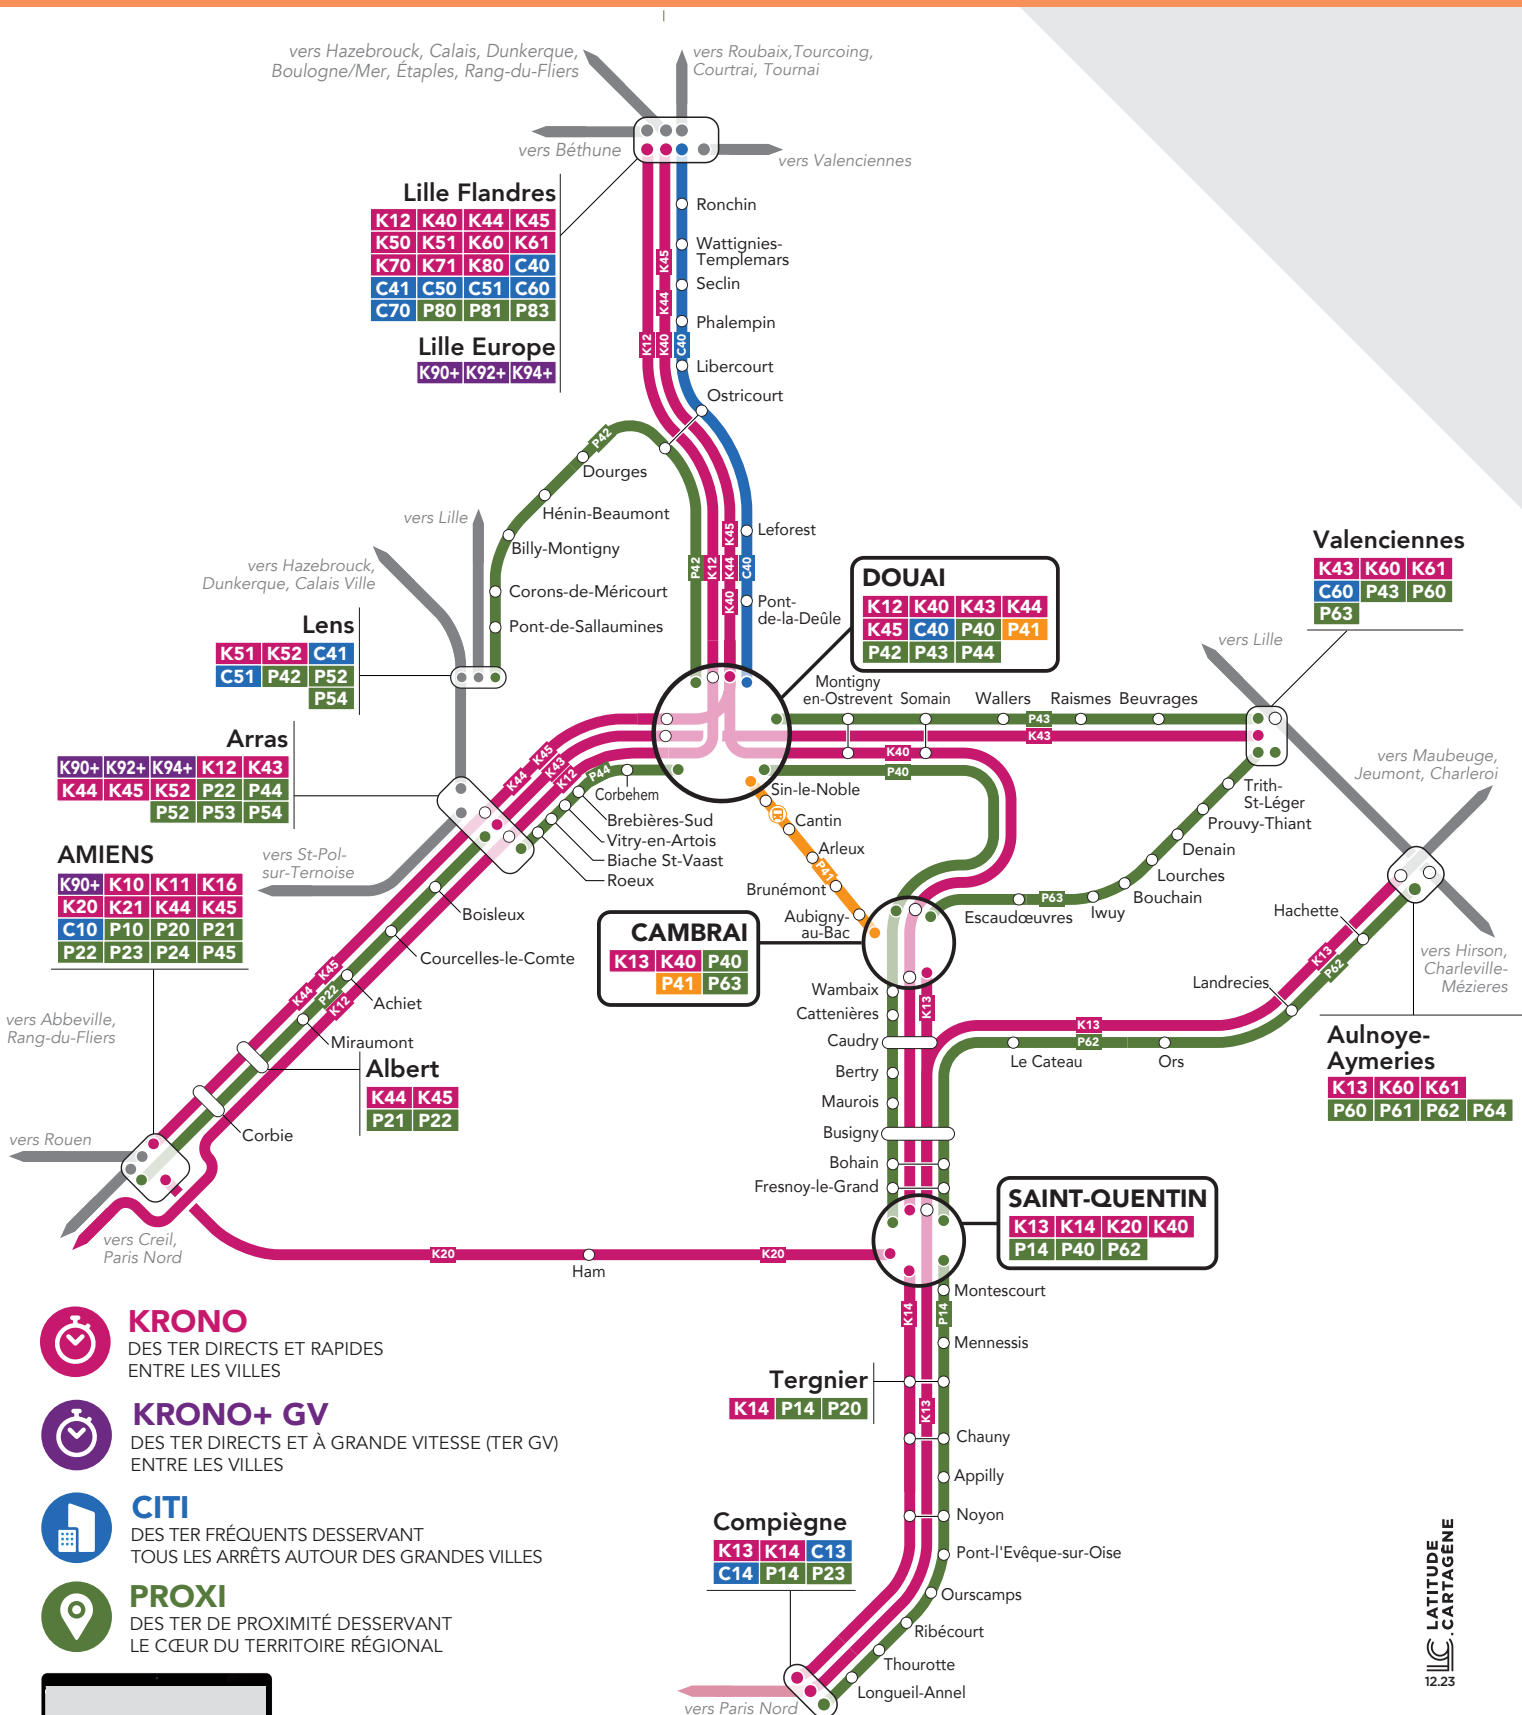

# MES LIGNES TER

## SECTEUR : DOUAI - CAMBRAI - ST-QUENTIN

**KRONO**  
DES TER DIRECTS ET RAPIDES  
ENTRE LES VILLES

**KRONO+ GV**  
DES TER DIRECTS ET À GRANDE VITESSE (TER GV)  
ENTRE LES VILLES

**CITI**  
DES TER FRÉQUENTS DESSERVANT  
TOUS LES ARRÊTS AUTOUR DES GRANDES VILLES

**PROXI**  
DES TER DE PROXIMITÉ DESSERVANT  
LE CŒUR DU TERRITOIRE RÉGIONAL

POUR CONNAÎTRE LE DÉTAIL DE L'OFFRE,  
CONSULTEZ LES HORAIRES DISPONIBLES SUR :  
 > [ter.sncf.com/hauts-de-france](http://ter.sncf.com/hauts-de-france)  
 > SNCF Connect  
 ou toute autre application de mobilité

- GARES ET POINTS D'ARRÊTS
- GARES EN TERMINUS DE LIGNE
- Ⓜ CAR TER