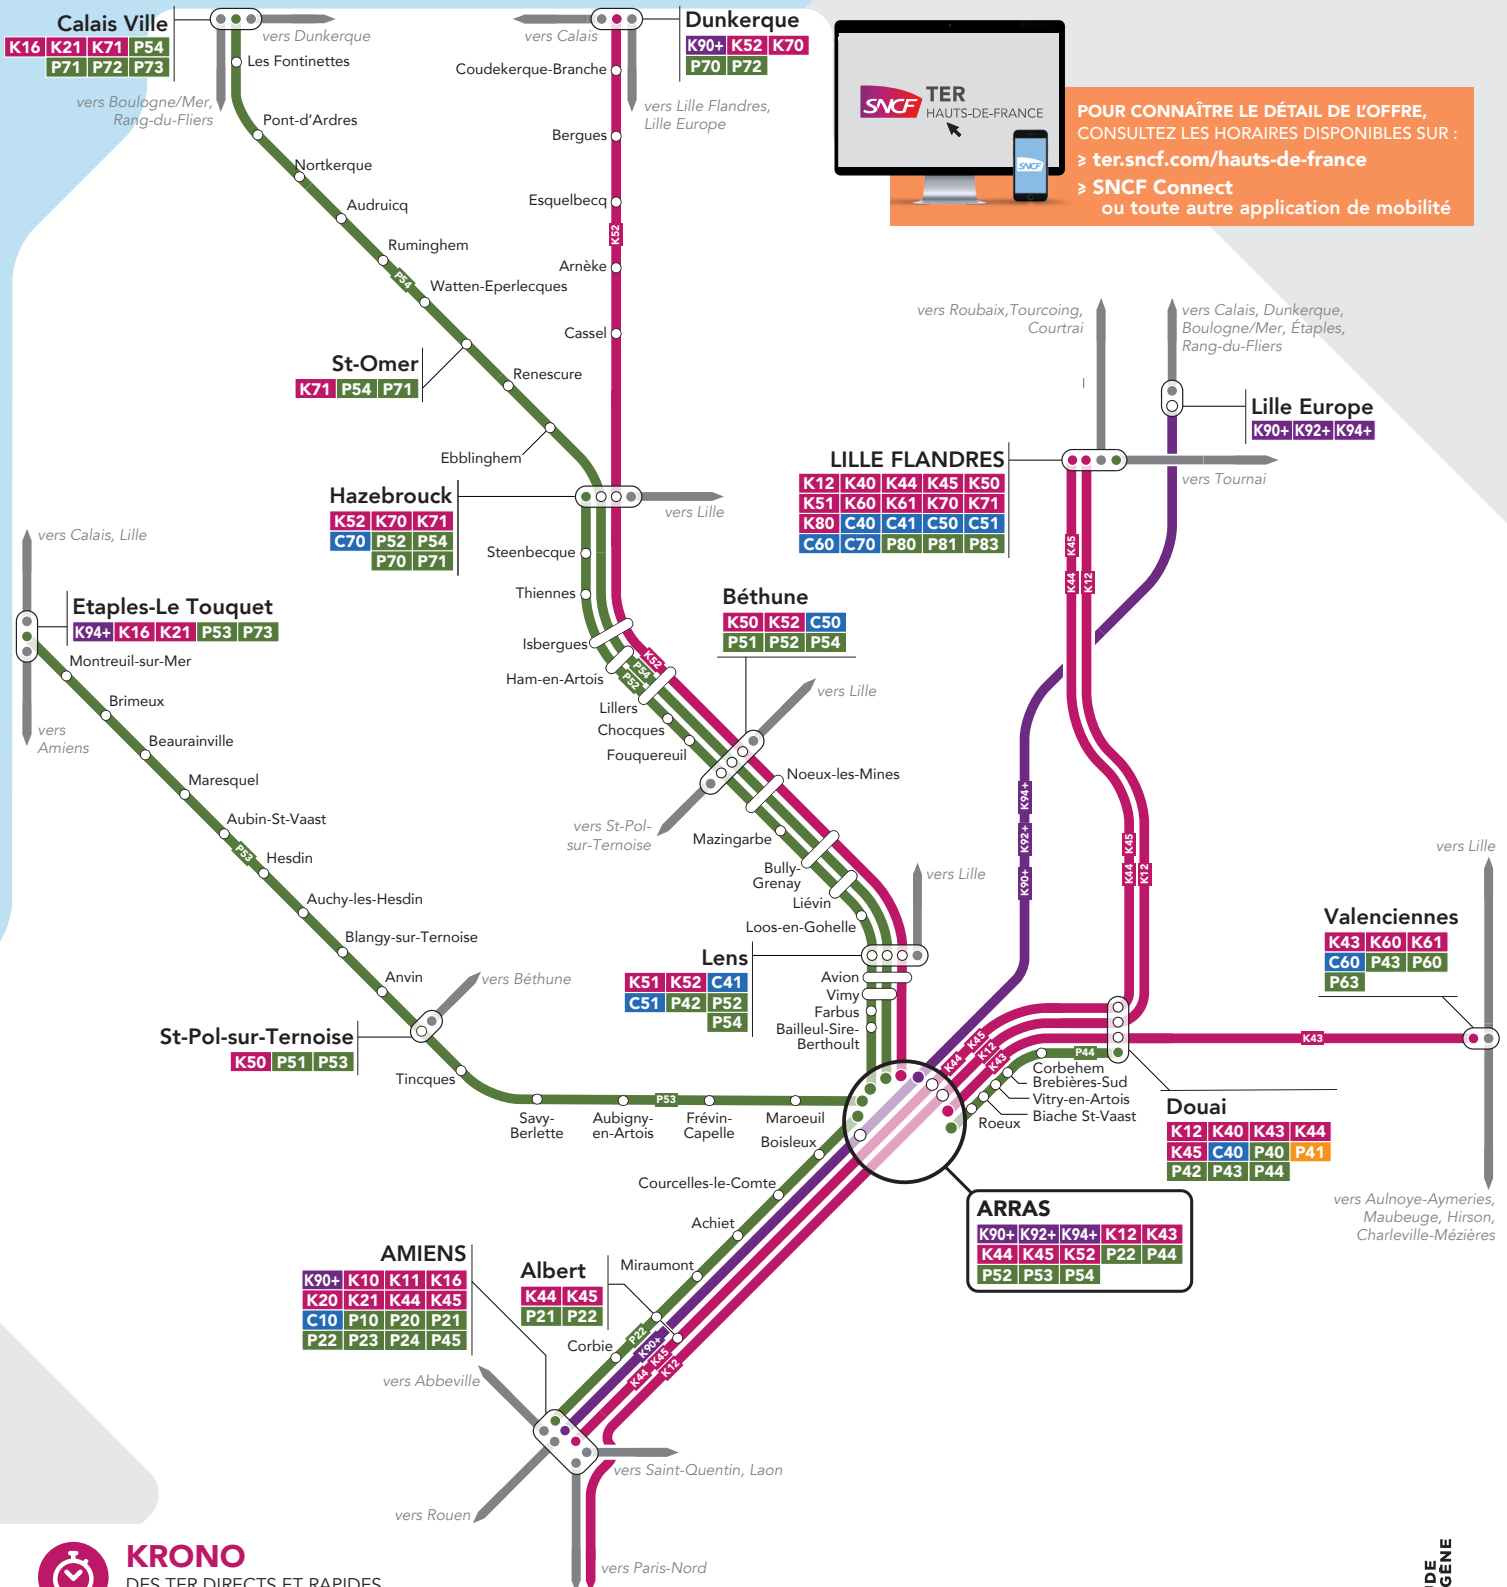

MES LIGNES TER

SECTEUR : ARRAS

POUR CONNAÎTRE LE DÉTAIL DE L'OFFRE,
 CONSULTEZ LES HORAIRES DISPONIBLES SUR :
 > ter.sncf.com/hauts-de-france
 > SNCF Connect
 ou toute autre application de mobilité

KRONO
 DES TER DIRECTS ET RAPIDES
 ENTRE LES VILLES

KRONO+ GV
 DES TER DIRECTS ET À GRANDE VITESSE (TER GV)
 ENTRE LES VILLES

CITI
 DES TER FRÉQUENTS DESSERVANT
 TOUS LES ARRÊTS AUTOUR DES GRANDES VILLES

PROXI
 DES TER DE PROXIMITÉ DESSERVANT
 LE CŒUR DU TERRITOIRE RÉGIONAL

○ GARES ET POINTS D'ARRÊTS
 ● GARES EN TERMINUS DE LIGNE