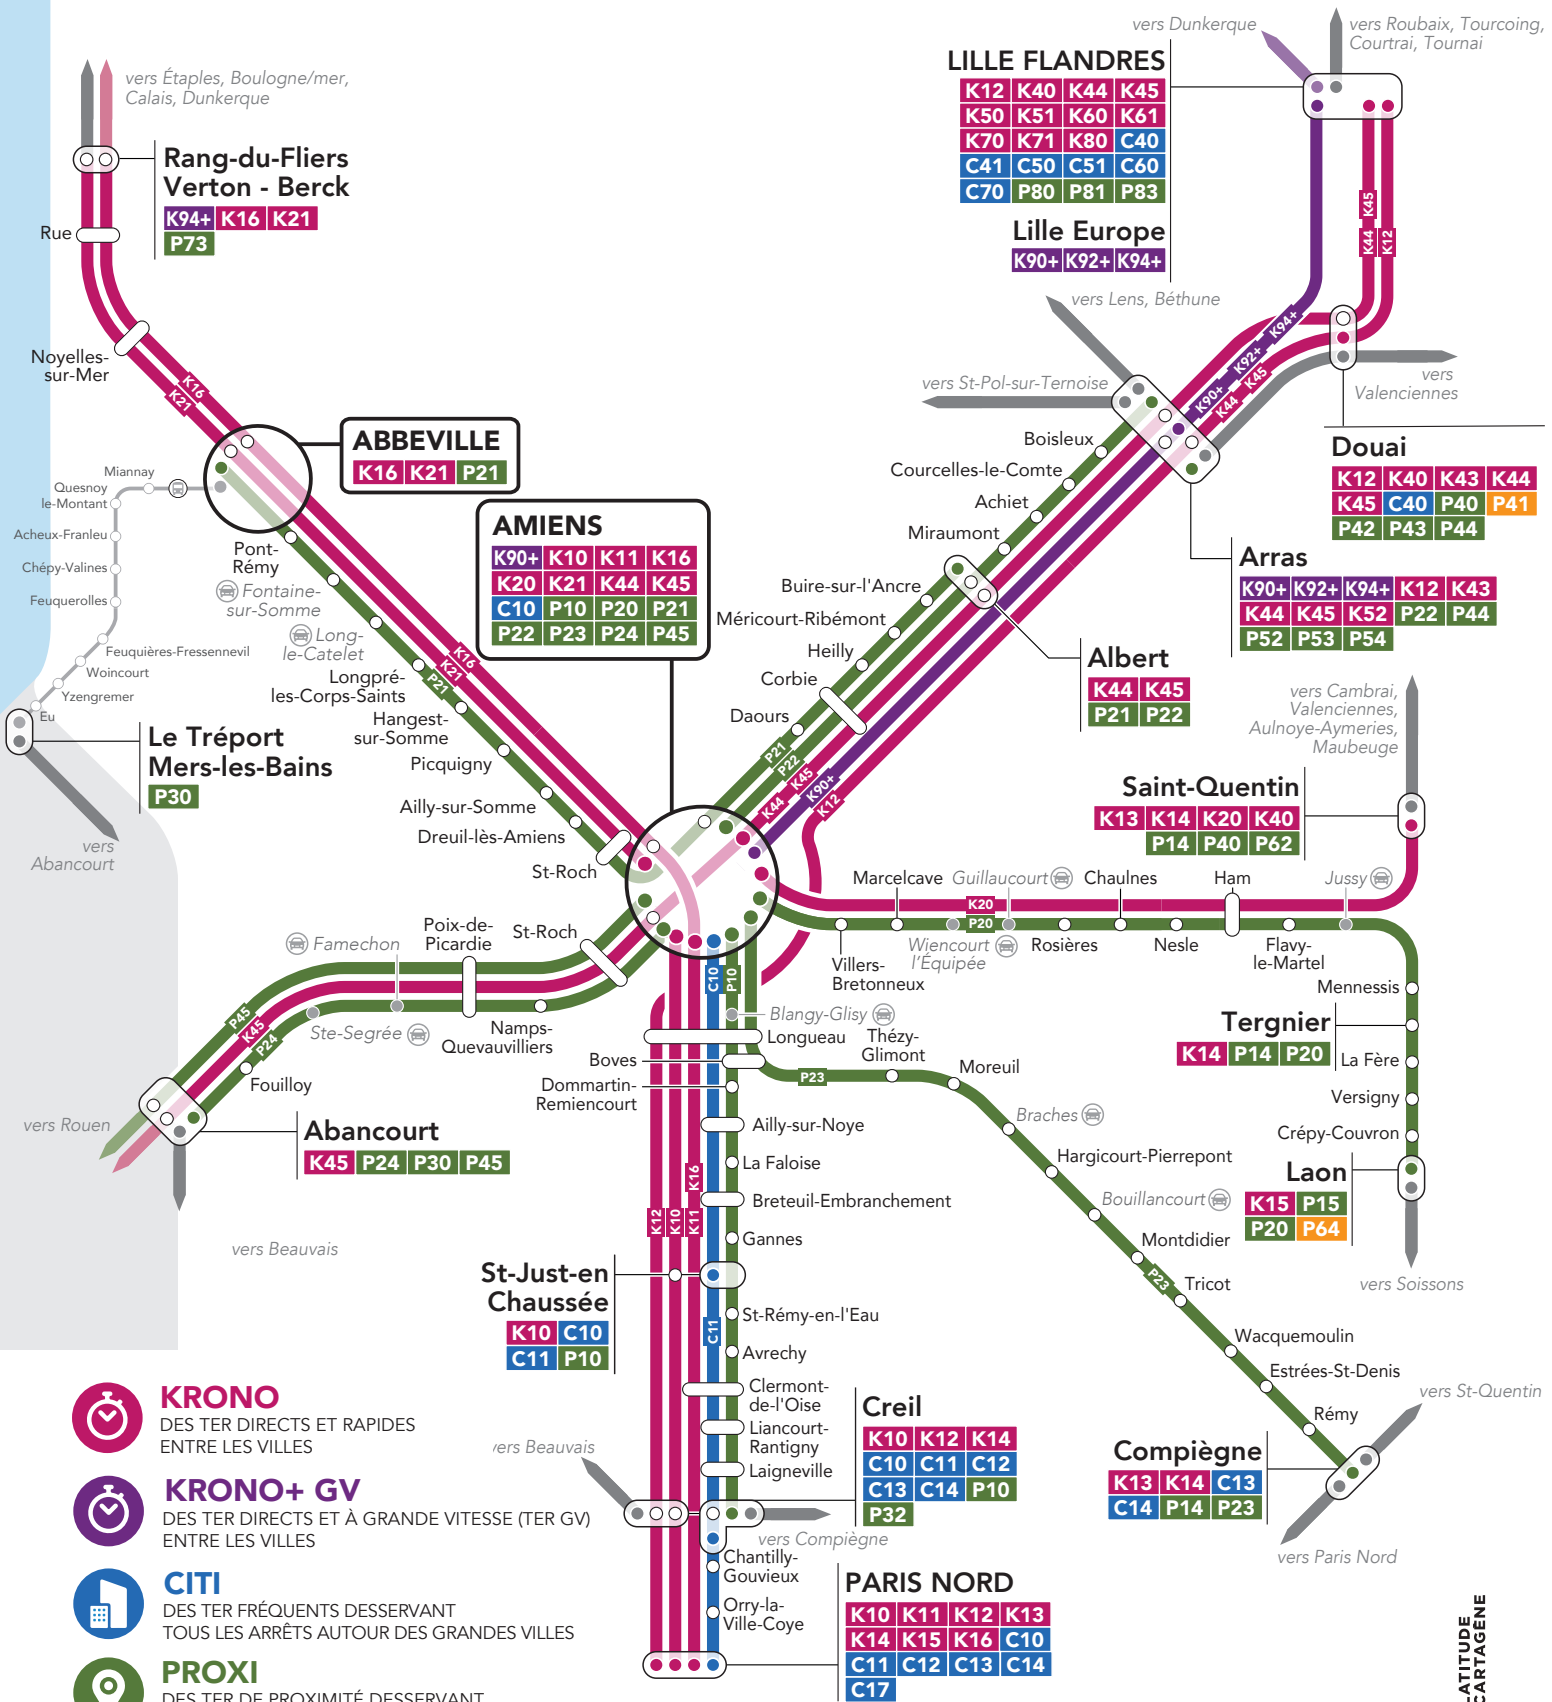

MES LIGNES TER

SECTEUR : AMIENS - ABBEVILLE

KRONO
DES TER DIRECTS ET RAPIDES
ENTRE LES VILLES

KRONO+ GV
DES TER DIRECTS ET À GRANDE VITESSE (TER GV)
ENTRE LES VILLES

CITI
DES TER FRÉQUENTS DESSERVANT
TOUS LES ARRÊTS AUTOUR DES GRANDES VILLES

PROXI
DES TER DE PROXIMITÉ DESSERVANT
LE CŒUR DU TERRITOIRE RÉGIONAL

POUR CONNAÎTRE LE DÉTAIL DE L'OFFRE,
CONSULTEZ LES HORAIRES DISPONIBLES SUR :
» ter.sncf.com/hauts-de-france
» SNCF Connect
ou toute autre application de mobilité

- GARES ET POINTS D'ARRÊTS
- ⊙ GARES EN TERMINUS DE LIGNE
- GARES ET POINTS D'ARRÊTS DESSERVIS SUR RÉSERVATION
- ⊕ LIAISON AUTOCAR ASSURÉE PAR LA RÉGION HAUTS-DE-FRANCE