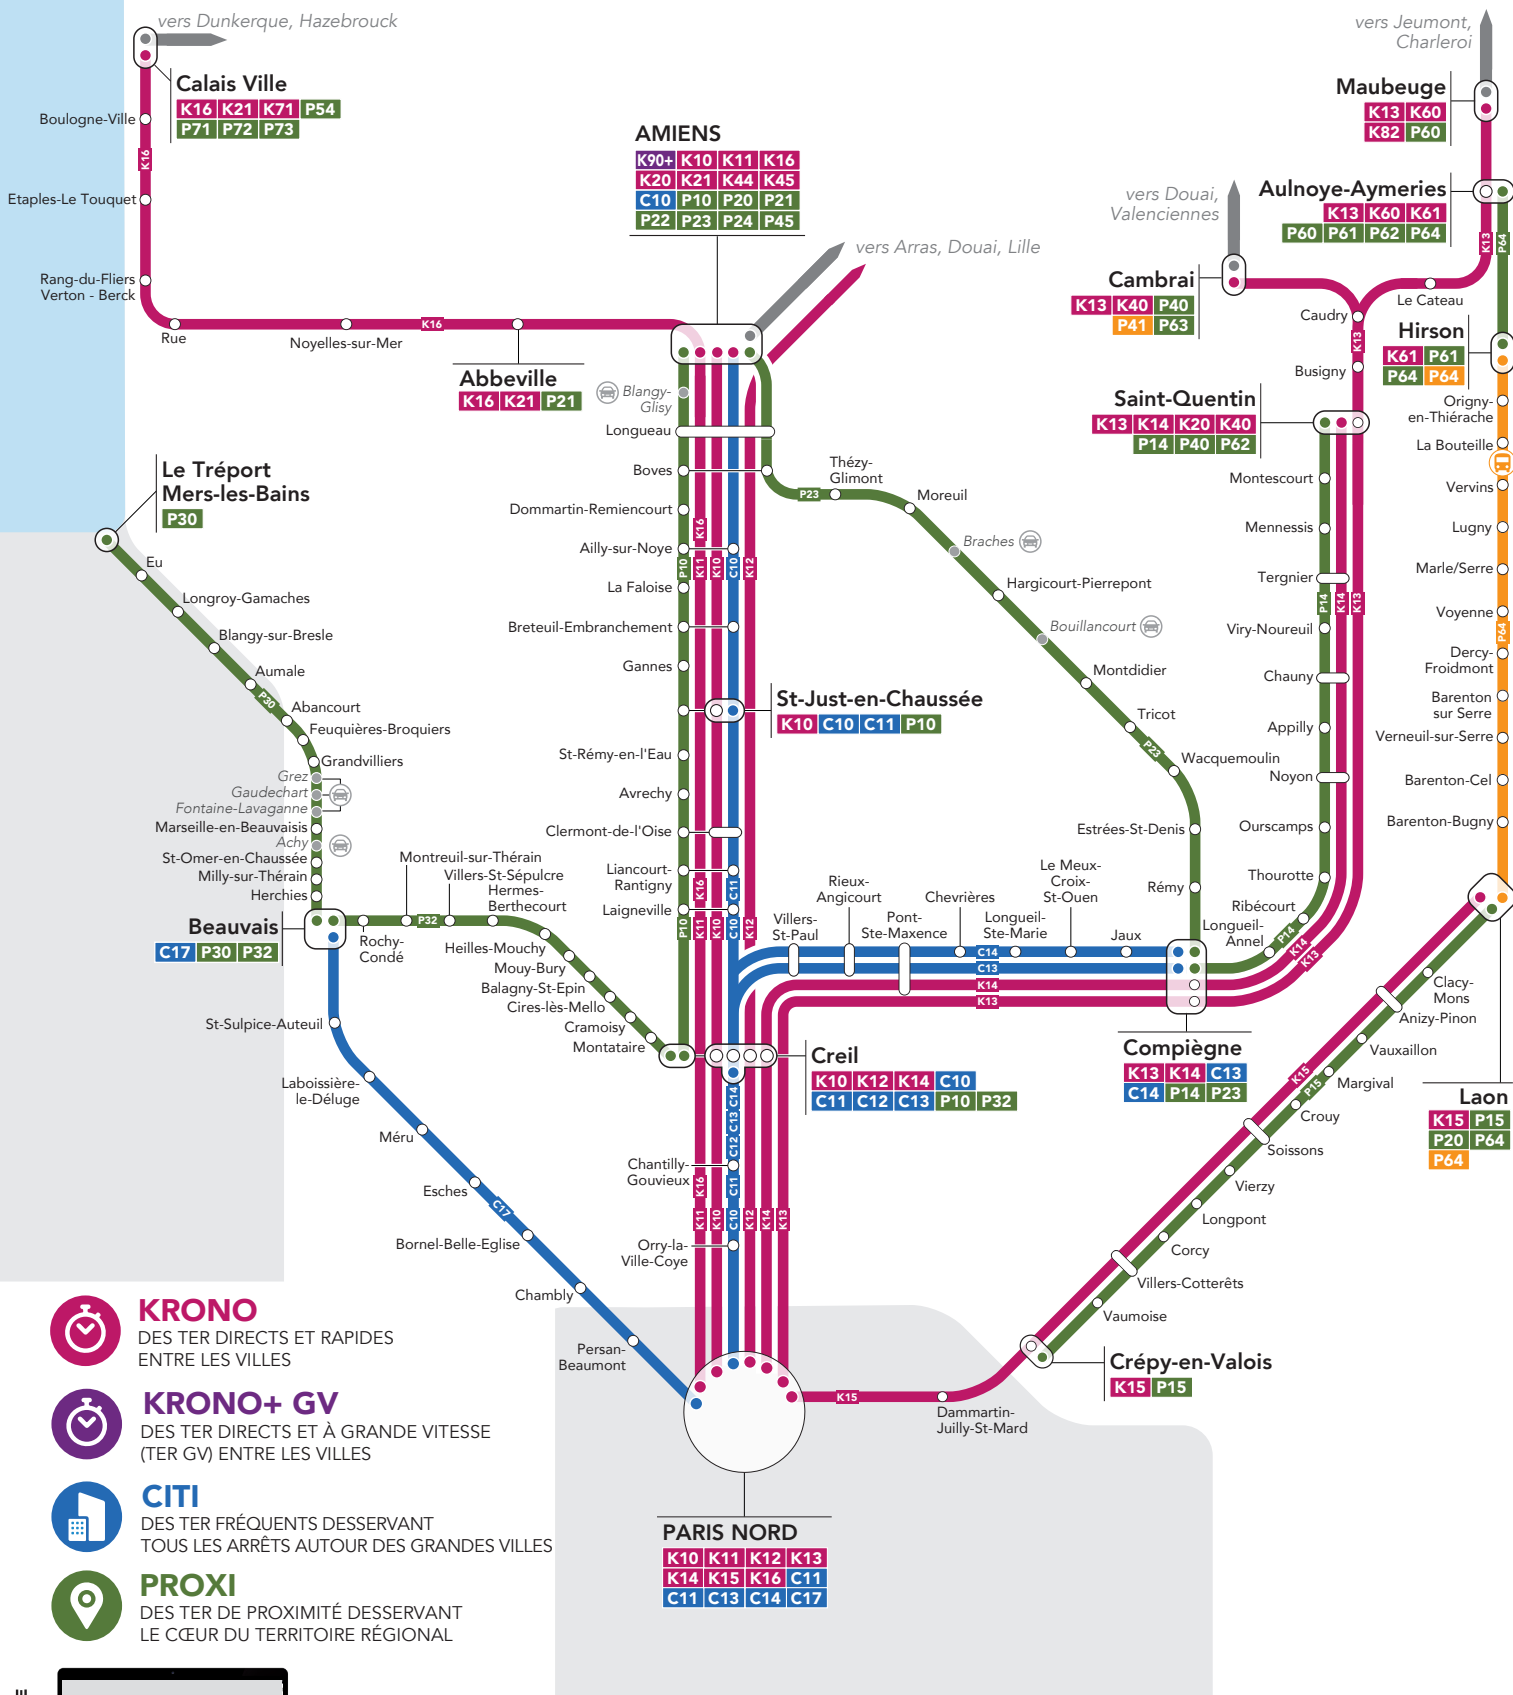

MES LIGNES TER

SECTEUR : AISNE - OISE

KRONO

DES TER DIRECTS ET RAPIDES ENTRE LES VILLES

KRONO+ GV

DES TER DIRECTS ET À GRANDE VITESSE (TER GV) ENTRE LES VILLES

CITI

DES TER FRÉQUENTS DESSERVANT TOUS LES ARRÊTS AUTOUR DES GRANDES VILLES

PROXI

DES TER DE PROXIMITÉ DESSERVANT LE CŒUR DU TERRITOIRE RÉGIONAL

POUR CONNAÎTRE LE DÉTAIL DE L'OFFRE, CONSULTEZ LES HORAIRES DISPONIBLES SUR :
 > ter.sncf.com/hauts-de-france
 > SNCF Connect
 ou toute autre application de mobilité

- GARES ET POINTS D'ARRÊTS
- GARES EN TERMINUS DE LIGNE
- GARES ET POINTS D'ARRÊTS DESSERVIS SUR RÉSERVATION
- CAR TER