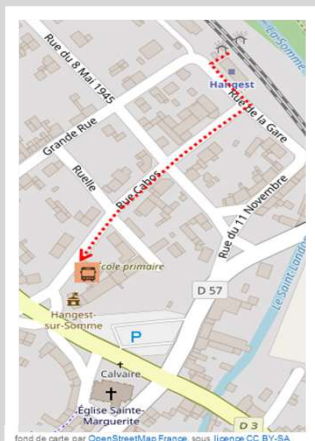

➤ Vers Abbeville : en cas de substitution routière de votre train, veuillez vous reporter à l'arrêt situé rue Cahos

➤ Vers Amiens : en cas de substitution routière de votre train, veuillez vous reporter à l'arrêt situé 1 D3 rue de l'église

➤ Repérez-vous à l'aide de ce QR code :

Abbeville

Amiens