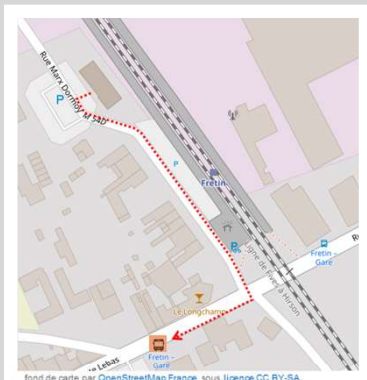

Gare de Fretin

➤ Vers Lille Flandres : en cas de substitution routière de votre train, veuillez vous reporter à l'arrêt situé 86 rue Jean Baptiste Lebas

➤ Vers Valenciennes : en cas de substitution routière de votre train, veuillez vous reporter à l'arrêt situé 1 rue Clemenceau

➤ Repérez-vous à l'aide de ce QR code :

Lille Flandres

Valenciennes

TER RESTE EN CONTACT AVEC VOUS

ter.sncf.com/hauts-de-france

SNCF Connect et autres agences agréées

0 805 50 60 70
Appel et service gratuits