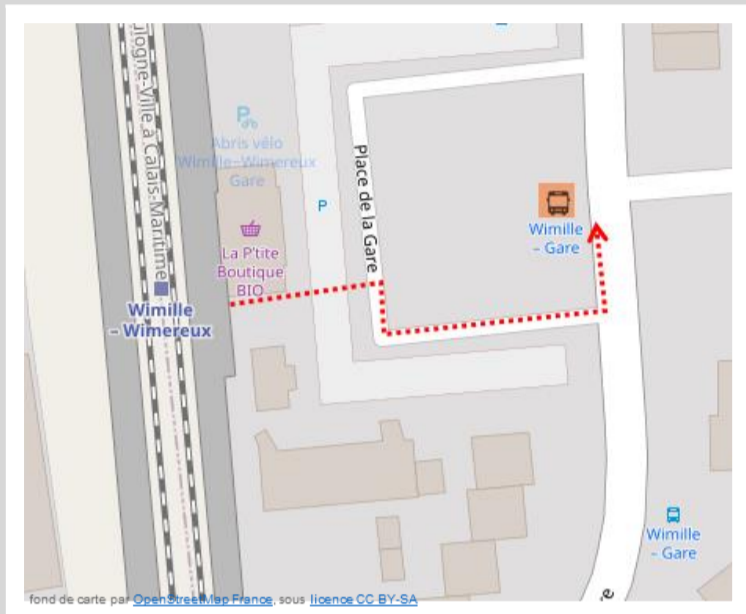

➤ Vers Abbeville : en cas de substitution routière de votre train, veuillez vous reporter à l'arrêt situé 26 rue de la gare

➤ Vers Calais : en cas de substitution routière de votre train, veuillez vous reporter à l'arrêt situé 29 rue de la gare