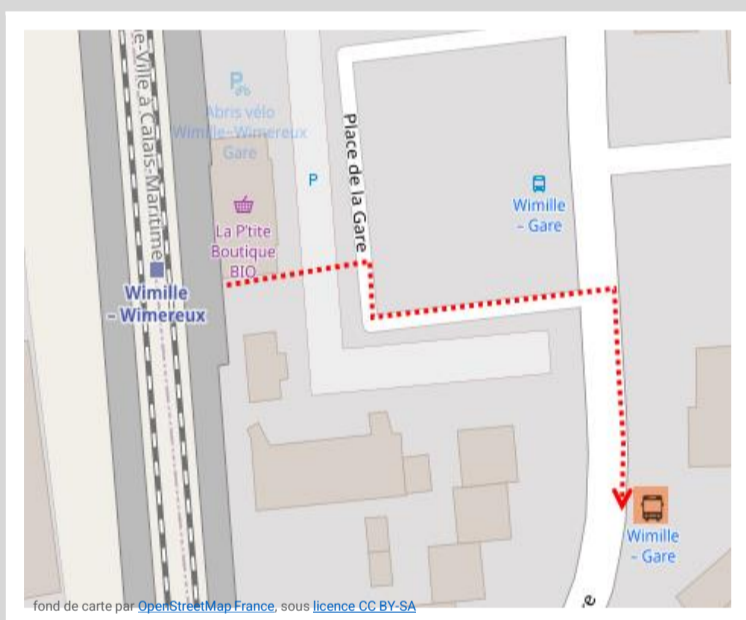

➤ Vers Abbeville : en cas de substitution routière de votre train, veuillez vous reporter à l'arrêt situé 26 rue de la gare

➤ Vers Calais : en cas de substitution routière de votre train, veuillez vous reporter à l'arrêt situé 29 rue de la gare