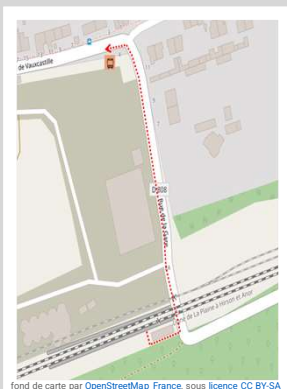

Gare de Vierzy

➔ Vers Paris Nord : en cas de substitution routière de votre train, veuillez vous reporter à l'arrêt situé 5 rue de Vauxcastille

➔ Vers Laon : en cas de substitution routière de votre train, veuillez vous reporter à l'arrêt situé face 3 rue de Vauxcastille

➔ Repérez-vous à l'aide de ce QR code :

Paris Nord

Laon