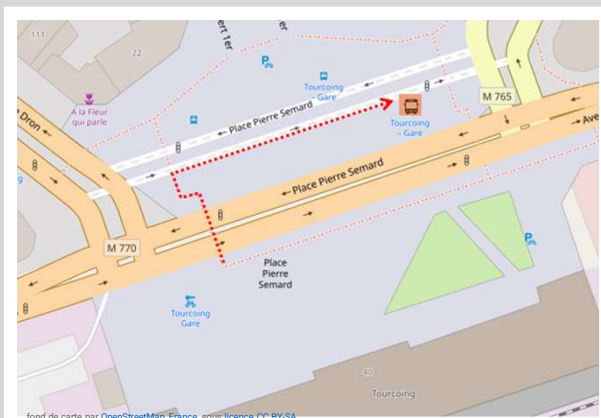

➔ Vers Lille Flandres : en cas de substitution routière de votre train, veuillez vous reporter à l'arrêt situé au PEM – Quai L8 vers Risquons tout

➔ Vers Mouscron : en cas de substitution routière de votre train, veuillez vous reporter à l'arrêt situé au PEM – Quai L8 vers Tourcoing centre

➔ Repérez-vous à l'aide de ce QR code :

Lille Flandres

Mouscron