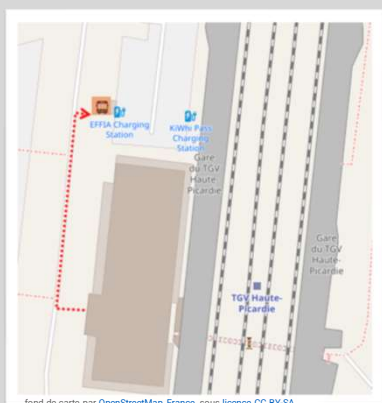

Gare de TGV Haute Picardie

➔ Vers Saint-Quentin : en cas de substitution routière de votre train, veuillez vous reporter à l'arrêt situé place de la gare

➔ Vers Amiens : en cas de substitution routière de votre train, veuillez vous reporter à l'arrêt situé place de la gare

➔ Repérez-vous à l'aide de ce QR code :

Saint-Quentin

Amiens