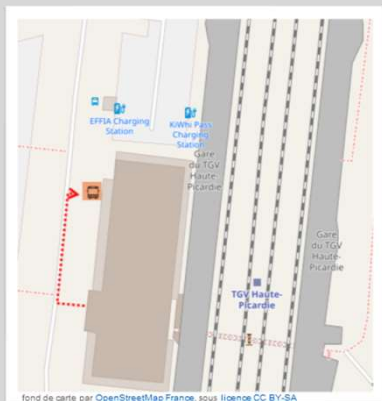

Gare de TGV Haute Picardie

➔ Vers Saint-Quentin : en cas de substitution routière de votre train, veuillez vous reporter à l'arrêt situé place de la gare

➔ Vers Amiens : en cas de substitution routière de votre train, veuillez vous reporter à l'arrêt situé place de la gare

➔ Repérez-vous à l'aide de ce QR code :

Saint-Quentin

Amiens