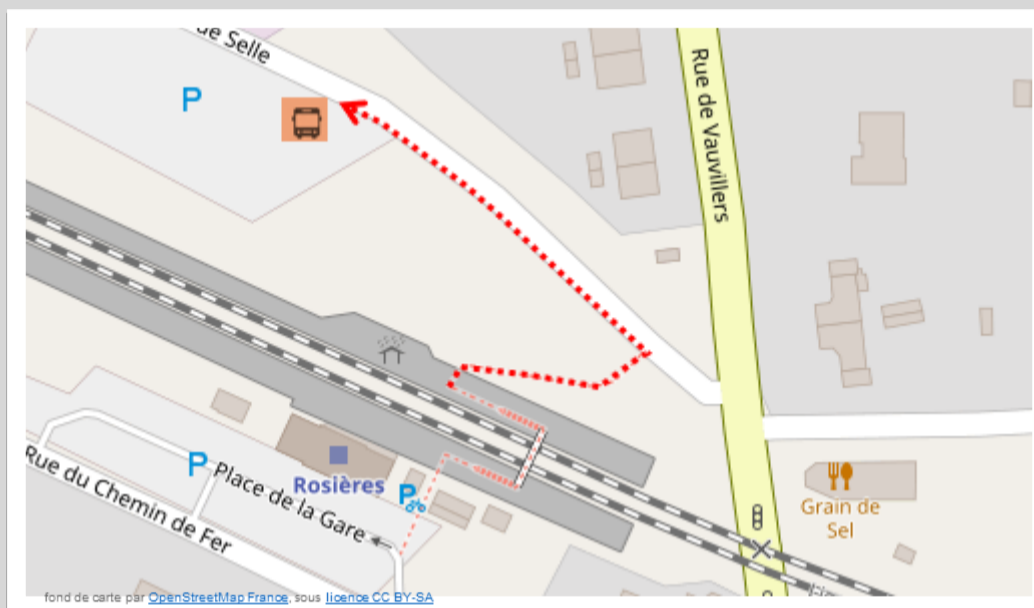

➤ En cas de substitution routière de votre train, veuillez vous reporter à l'arrêt situé 2 rue du Pied Selle

➤ Repérez-vous à l'aide de ce QR code :

TER RESTE EN CONTACT AVEC VOUS

ter.sncf.com/hauts-de-france