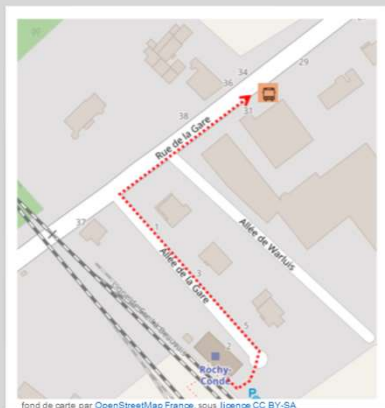

➤ Vers Creil : en cas de substitution routière de votre train, veuillez vous reporter à l'arrêt situé 34 rue de la gare

➤ Vers Beauvais : en cas de substitution routière de votre train, veuillez vous reporter à l'arrêt situé 34 rue de la gare

➤ Repérez-vous à l'aide de ce QR code :

Creil

Beauvais

TER RESTE EN CONTACT AVEC VOUS

 ter.sncf.com/hauts-de-france

 SNCF Connect et autres agences agréées

 0 805 50 60 70
Appel et service gratuits

  @terhdf