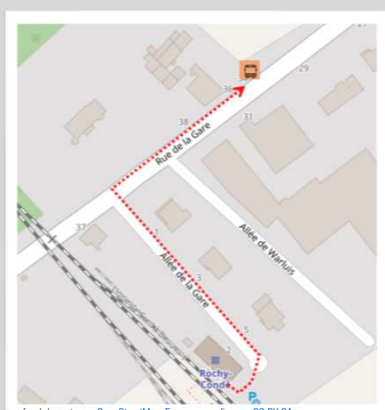

➤ Vers Creil : en cas de substitution routière de votre train, veuillez vous reporter à l'arrêt situé 34 rue de la gare

➤ Vers Beauvais : en cas de substitution routière de votre train, veuillez vous reporter à l'arrêt situé 34 rue de la gare