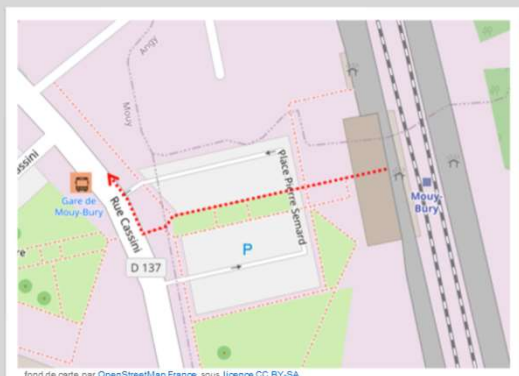

Gare de Mouy - Bury

➤ Vers Creil : en cas de substitution routière de votre train, veuillez vous reporter à l'arrêt situé 7 place Pierre Semard

➤ Vers Beauvais : en cas de substitution routière de votre train, veuillez vous reporter à l'arrêt situé 12 place Pierre Semard

➤ Repérez-vous à l'aide de ce QR code :

Creil

Beauvais