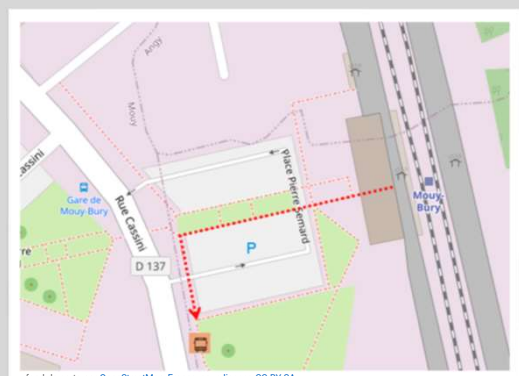

Gare de Mouy - Bury

➤ Vers Creil : en cas de substitution routière de votre train, veuillez vous reporter à l'arrêt situé 7 place Pierre Semard

➤ Vers Beauvais : en cas de substitution routière de votre train, veuillez vous reporter à l'arrêt situé 12 place Pierre Semard

➤ Repérez-vous à l'aide de ce QR code :

Creil

Beauvais