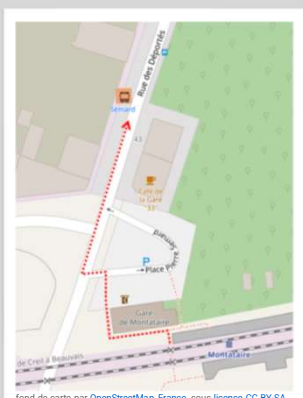

Gare de Montataire

➔ Vers Creil : en cas de substitution routière de votre train, veuillez vous reporter à l'arrêt situé 43 rue des déportés

➔ Vers Beauvais : en cas de substitution routière de votre train, veuillez vous reporter à l'arrêt situé 32 rue des déportés