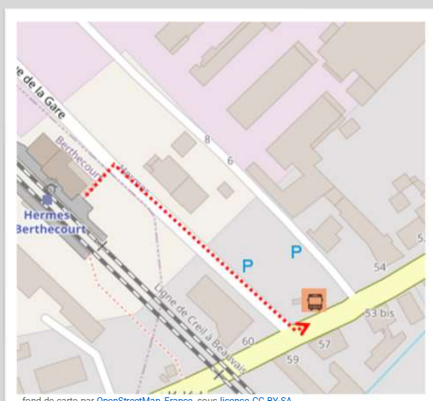

Gare de Hermes - Berthecourt

➔ Vers Creil : en cas de substitution routière de votre train, veuillez vous reporter à l'arrêt situé 53 rue du 11 Novembre

➔ Vers Beauvais : en cas de substitution routière de votre train, veuillez vous reporter à l'arrêt situé 57 rue du 11 Novembre