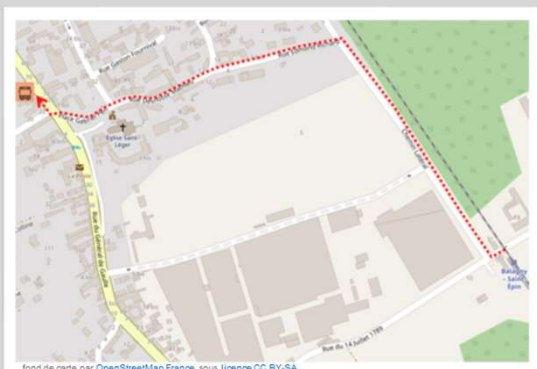

Gare de Balagny Saint-Epin

➔ Vers Beauvais : en cas de substitution routière de votre train, veuillez vous reporter à l'arrêt situé 72 rue du Général Leclerc

➔ Vers Creil : en cas de substitution routière de votre train, veuillez vous reporter à l'arrêt situé Place Gabriel Péri