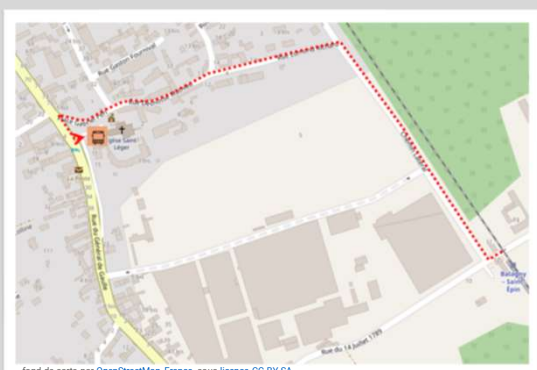

Gare de Balagny Saint-Epin

➔ Vers Beauvais : en cas de substitution routière de votre train, veuillez vous reporter à l'arrêt situé 72 rue du Général Leclerc

➔ Vers Creil : en cas de substitution routière de votre train, veuillez vous reporter à l'arrêt situé Place Gabriel Péri