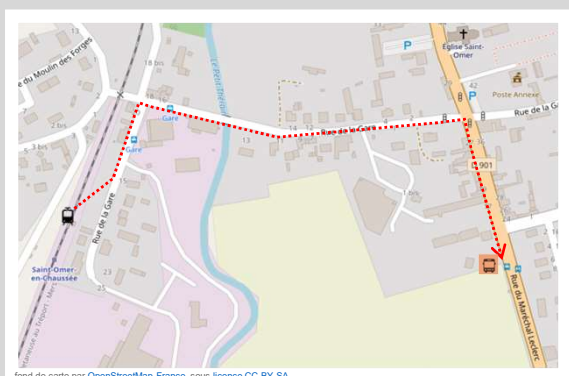

➤ Vers Abancourt : en cas de substitution routière de votre train, veuillez vous reporter à l'arrêt situé 15 rue du Maréchal Leclerc

➤ Vers Beauvais : en cas de substitution routière de votre train, veuillez vous reporter à l'arrêt situé 15 rue du Maréchal Leclerc

➤ Repérez-vous à l'aide de ce QR code :

Abancourt

Beauvais

TER RESTE EN CONTACT AVEC VOUS

 ter.sncf.com/hauts-de-france

 SNCF Connect et autres agences agréées

 0 805 50 60 70
Appel et service gratuits

  @terhdf