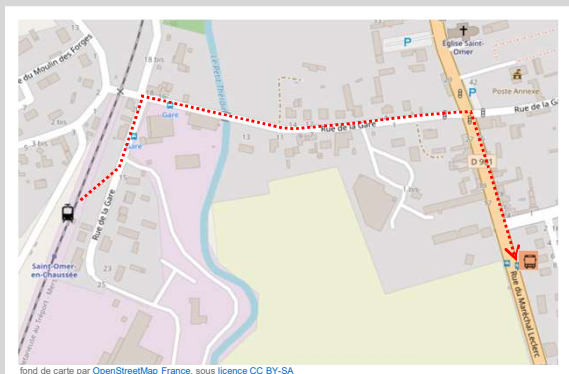

➤ Vers Abancourt : en cas de substitution routière de votre train, veuillez vous reporter à l'arrêt situé 15 rue du Maréchal Leclerc

➤ Vers Beauvais : en cas de substitution routière de votre train, veuillez vous reporter à l'arrêt situé 15 rue du Maréchal Leclerc

➤ Repérez-vous à l'aide de ce QR code :

Abancourt

Beauvais

TER RESTE EN CONTACT AVEC VOUS

 ter.sncf.com/hauts-de-france

 SNCF Connect et autres agences agréées

 0 805 50 60 70
Appel et service gratuits

  @terhdf