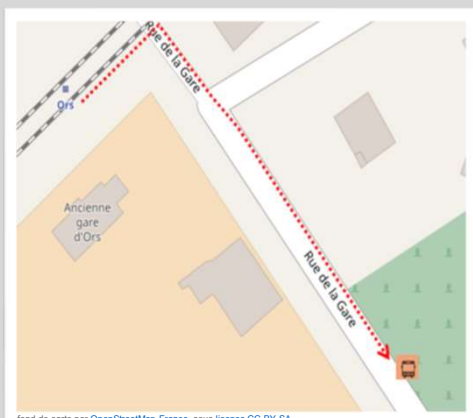

➔ Vers Saint-Quentin : en cas de substitution routière de votre train, veuillez vous reporter à l'arrêt situé 19 rue de la gare

➔ Vers Aulnoye-Aymeries : en cas de substitution routière de votre train, veuillez vous reporter à l'arrêt situé 19 rue de la gare

➔ Repérez-vous à l'aide de ce QR code :

Saint-Quentin

Aulnoye-Aymeries