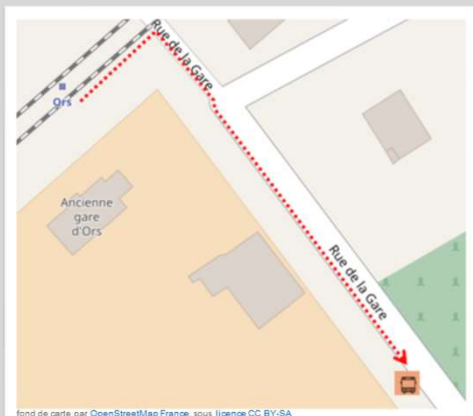

➔ Vers Saint-Quentin : en cas de substitution routière de votre train, veuillez vous reporter à l'arrêt situé 19 rue de la gare

➔ Vers Aulnoye-Aymeries : en cas de substitution routière de votre train, veuillez vous reporter à l'arrêt situé 19 rue de la gare

➔ Repérez-vous à l'aide de ce QR code :

Saint-Quentin

Aulnoye-Aymeries