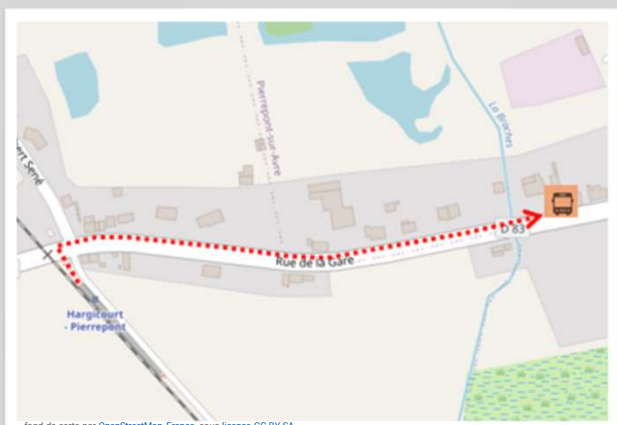

Gare de Hargicourt - Pierrepont

➤ Vers Compiègne : en cas de substitution routière de votre train, veuillez vous reporter à l'arrêt situé 20 rue de la gare

➤ Vers Amiens : en cas de substitution routière de votre train, veuillez vous reporter à l'arrêt situé 20 rue de la gare