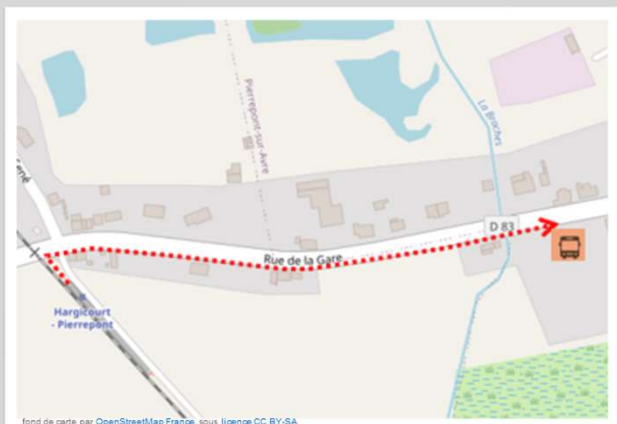

Gare de Hargicourt - Pierrepont

➤ Vers Compiègne : en cas de substitution routière de votre train, veuillez vous reporter à l'arrêt situé 20 rue de la gare

➤ Vers Amiens : en cas de substitution routière de votre train, veuillez vous reporter à l'arrêt situé 20 rue de la gare