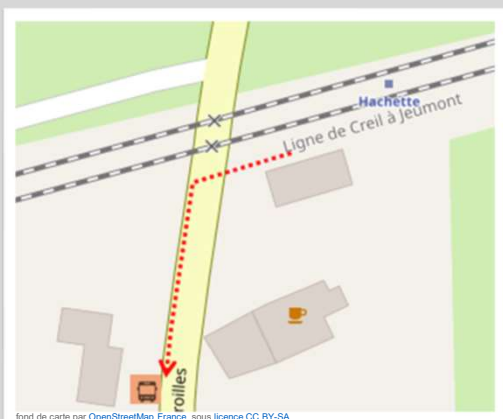

➔ Vers Aulnoye-Aymeries : en cas de substitution routière de votre train, veuillez vous reporter à l'arrêt situé 14 Route Maroilles

➔ Vers Saint-Quentin : en cas de substitution routière de votre train, veuillez vous reporter à l'arrêt situé 3 Route Maroilles

➔ Repérez-vous à l'aide de ce QR code :

Aulnoye-Aymeries

Saint-Quentin

TER RESTE EN CONTACT AVEC VOUS

 ter.sncf.com/hauts-de-france

 SNCF Connect et autres agences agréées

 0 805 50 60 70
Appel et service gratuits