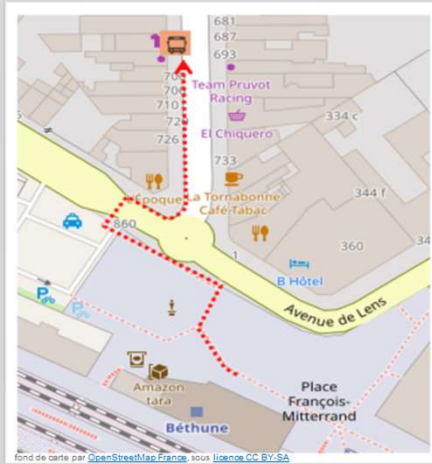

➤ En cas de substitution routière de votre train, veuillez vous reporter à l'arrêt situé rue 698 boulevard Poincaré

➤ Repérez-vous à l'aide de ce QR code :

TER RESTE EN CONTACT AVEC VOUS

ter.sncf.com/hauts-de-france