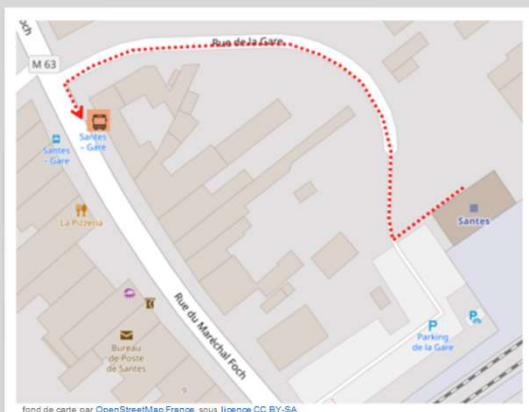

➔ Vers Lille Flandres : en cas de substitution routière de votre train, veuillez vous reporter à l'arrêt situé 20 rue du Maréchal Foch

➔ Vers Don Sainghin : en cas de substitution routière de votre train, veuillez vous reporter à l'arrêt situé 25 rue du Maréchal Foch

➔ Repérez-vous à l'aide de ce QR code :

Lille Flandres

Don Sainghin