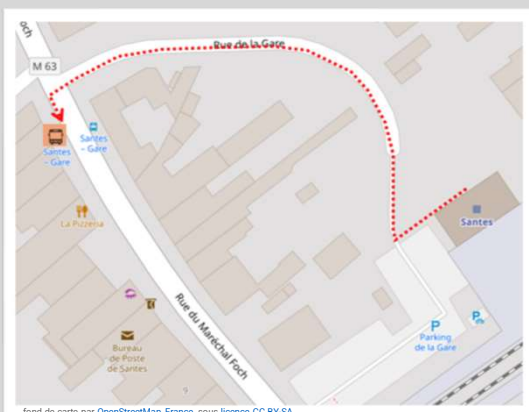

➔ Vers Lille Flandres : en cas de substitution routière de votre train, veuillez vous reporter à l'arrêt situé 20 rue du Maréchal Foch

➔ Vers Don Sainghin : en cas de substitution routière de votre train, veuillez vous reporter à l'arrêt situé 25 rue du Maréchal Foch

➔ Repérez-vous à l'aide de ce QR code :

Lille Flandres

Don Sainghin