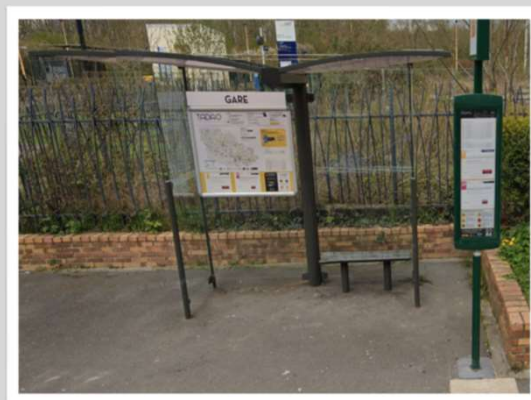

➔ Vers Lens : en cas de substitution routière de votre train, veuillez vous reporter à l'arrêt situé 18 rue César Luccarini

➔ Vers Don Sainghin : en cas de substitution routière de votre train, veuillez vous reporter à l'arrêt situé 18 rue César Luccarini