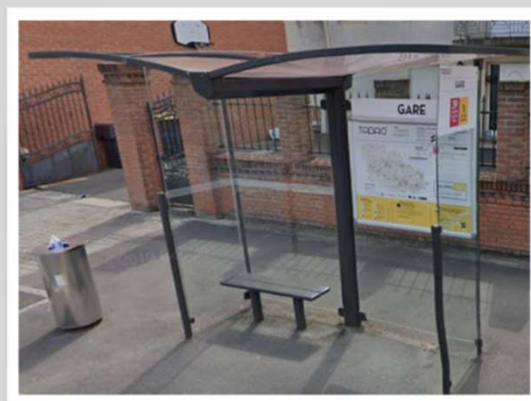

➔ Vers Lens : en cas de substitution routière de votre train, veuillez vous reporter à l'arrêt situé 18 rue César Luccarini

➔ Vers Don Sainghin : en cas de substitution routière de votre train, veuillez vous reporter à l'arrêt situé 18 rue César Luccarini