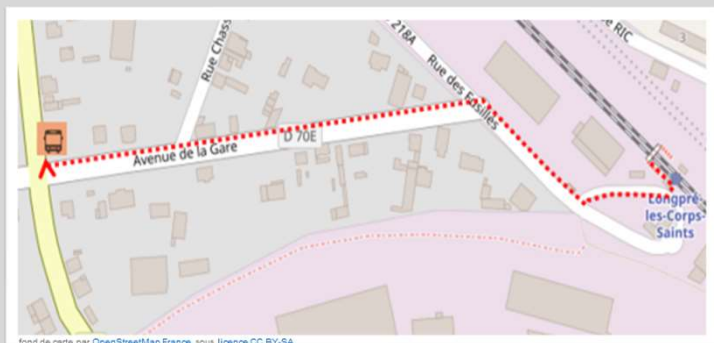

Gare de Longpré-les-Corps-Saints

➔ Vers Abbeville : en cas de substitution routière de votre train, veuillez vous reporter à l'arrêt situé 11 rue du 11 Novembre

➔ Vers Amiens : en cas de substitution routière de votre train, veuillez vous reporter à l'arrêt situé 11 rue du 11 Novembre

➔ Repérez-vous à l'aide de ce QR code :

Abbeville

Amiens

TER RESTE EN CONTACT AVEC VOUS

ter.sncf.com/hauts-de-france

SNCF Connect et autres agences agréées

0 805 50 60 70
Appel et service gratuits

@terhdf