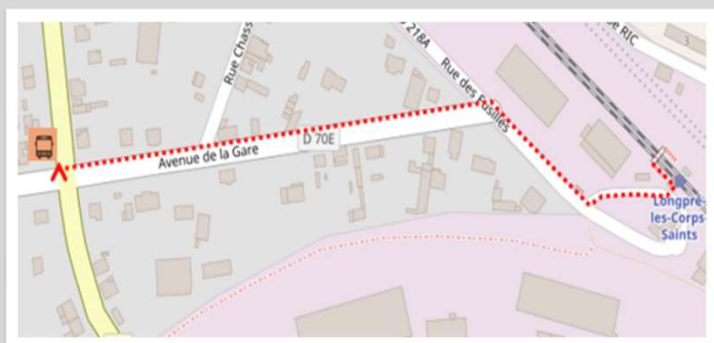

Gare de Longpré-les-Corps-Saints

➔ Vers Abbeville : en cas de substitution routière de votre train, veuillez vous reporter à l'arrêt situé 11 rue du 11 Novembre

➔ Vers Amiens : en cas de substitution routière de votre train, veuillez vous reporter à l'arrêt situé 11 rue du 11 Novembre

➔ Repérez-vous à l'aide de ce QR code :

Abbeville

Amiens

TER RESTE EN CONTACT AVEC VOUS

ter.sncf.com/hauts-de-france

SNCF Connect et autres agences agréées

0 805 50 60 70
Appel et service gratuits

@terhdf