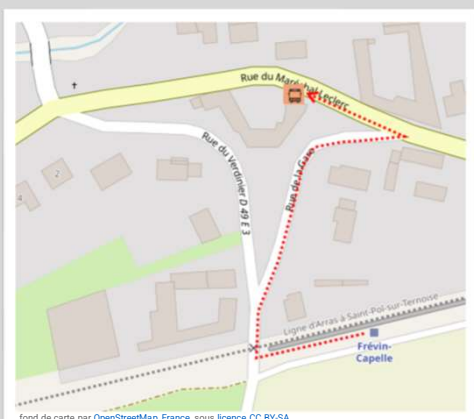

➔ Vers Saint-Pol-sur-Ternoise : en cas de substitution routière de votre train, veuillez vous reporter à l'arrêt situé 36 rue du Maréchal Leclerc

➔ Vers Arras : en cas de substitution routière de votre train, veuillez vous reporter à l'arrêt situé 27 rue du Maréchal Leclerc