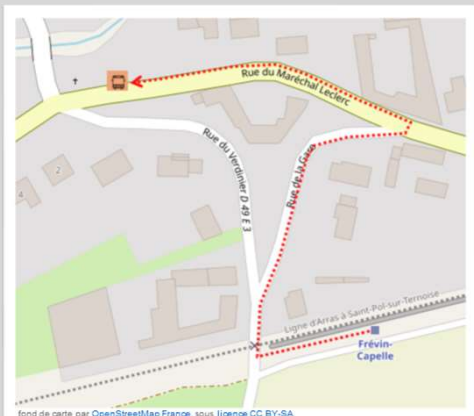

➔ Vers Saint-Pol-sur-Ternoise : en cas de substitution routière de votre train, veuillez vous reporter à l'arrêt situé 36 rue du Maréchal Leclerc

➔ Vers Arras : en cas de substitution routière de votre train, veuillez vous reporter à l'arrêt situé 27 rue du Maréchal Leclerc