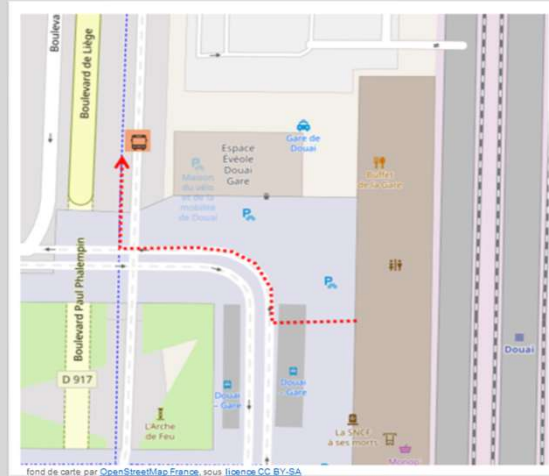

Gare de Douai

➤ En cas de substitution routière de votre train, veuillez vous reporter à l'arrêt situé Place de la gare

➤ Repérez-vous à l'aide de ce QR code :

TER RESTE EN CONTACT AVEC VOUS

ter.sncf.com/hauts-de-france