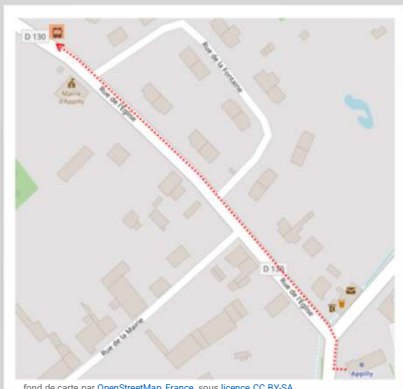

Gare de Appilly

➤ Vers Tergnier : en cas de substitution routière de votre train, veuillez vous reporter à l'arrêt situé 355 rue de l'église

➤ Vers Compiègne : en cas de substitution routière de votre train, veuillez vous reporter à l'arrêt situé 355 rue de l'église