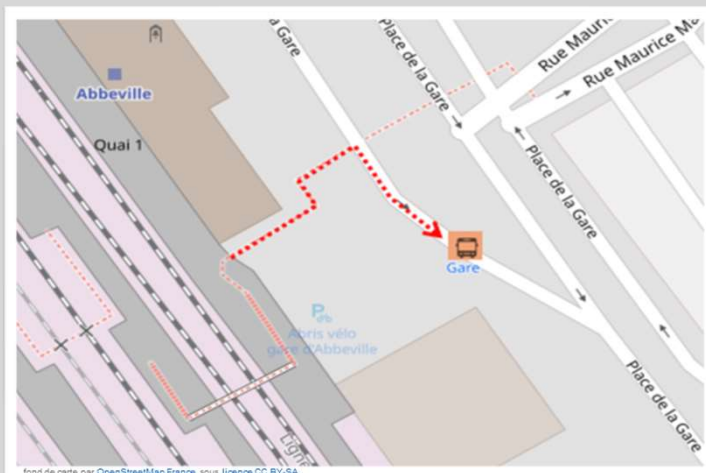

Gare de Abbeville

➤ En cas de substitution routière de votre train, veuillez vous reporter à l'arrêt situé Place de la gare

➤ Repérez-vous à l'aide de ce QR code :

TER RESTE EN CONTACT AVEC VOUS

ter.sncf.com/hauts-de-france