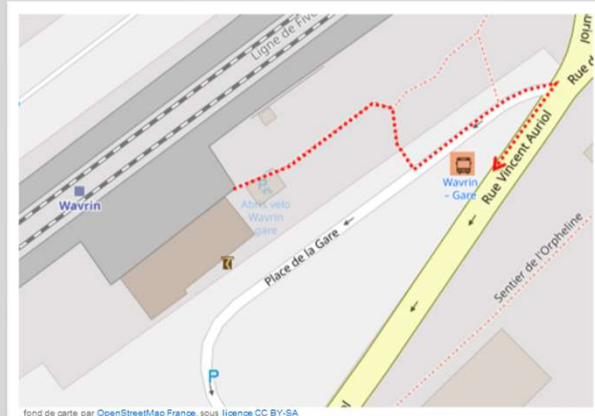

➤ En cas de substitution routière de votre train, veuillez vous reporter à l'arrêt situé rue Vincent Auriol

➤ Repérez-vous à l'aide de ce QR code :

TER RESTE EN CONTACT AVEC VOUS

ter.sncf.com/hauts-de-france