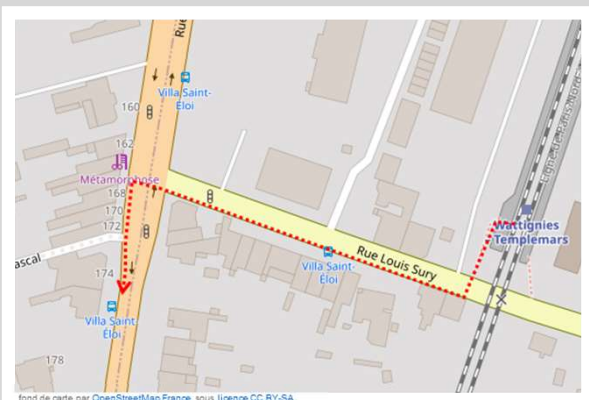

➔ Vers Lille Flandres : en cas de substitution routière de votre train, veuillez vous reporter à l'arrêt situé 21 rue du Général de Gaulle

➔ Vers Douai : en cas de substitution routière de votre train, veuillez vous reporter à l'arrêt situé 178 rue du Général de Gaulle

➔ Repérez-vous à l'aide de ce QR code :

Lille Flandres

Douai

TER RESTE EN CONTACT AVEC VOUS

 ter.sncf.com/hauts-de-france

 SNCF Connect et autres agences agréées

 0 805 50 60 70
Appel et service gratuits

  @terhdf