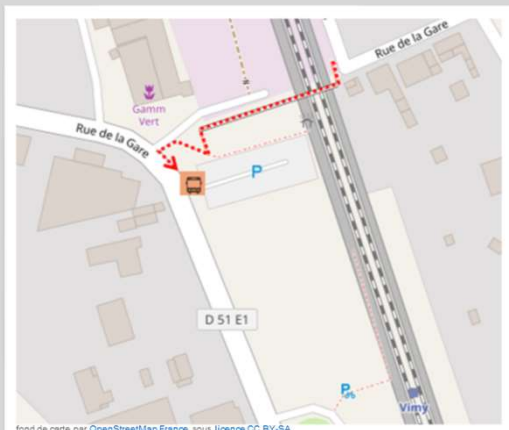

Gare de Vimy

➔ Vers Lens : en cas de substitution routière de votre train, veuillez vous reporter à l'arrêt situé 108 rue de la gare

➔ Vers Arras : en cas de substitution routière de votre train, veuillez vous reporter à l'arrêt situé 102 rue de la gare

➔ Repérez-vous à l'aide de ce QR code :

Lens

Arras