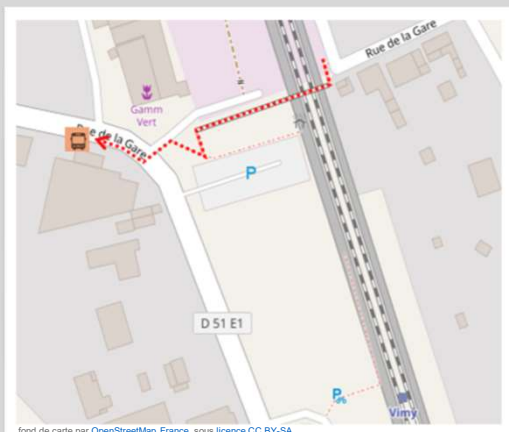

Gare de Vimy

➔ Vers Lens : en cas de substitution routière de votre train, veuillez vous reporter à l'arrêt situé 108 rue de la gare

➔ Vers Arras : en cas de substitution routière de votre train, veuillez vous reporter à l'arrêt situé 102 rue de la gare

➔ Repérez-vous à l'aide de ce QR code :

Lens

Arras