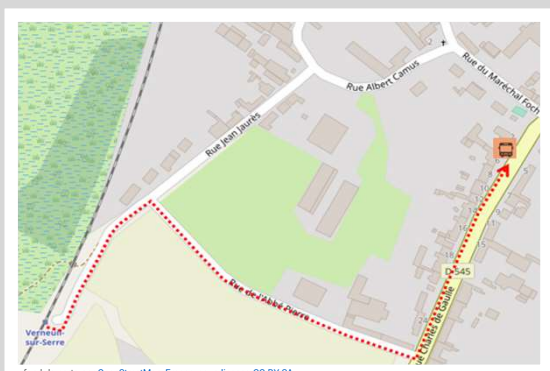

➔ Vers Hirson : en cas de substitution routière de votre train, veuillez vous reporter à l'arrêt situé 3 rue Charles de Gaulle

➔ Vers Laon : en cas de substitution routière de votre train, veuillez vous reporter à l'arrêt situé 4 rue Charles de Gaulle