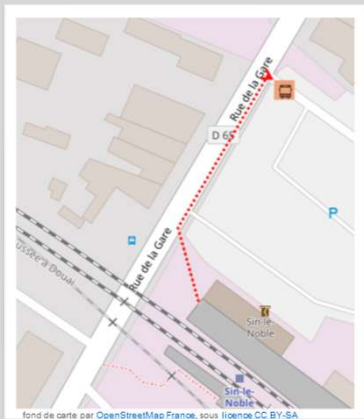

Gare de Sin-le-Noble

➔ Vers Douai : en cas de substitution routière de votre train, veuillez vous reporter à l'arrêt situé 86 rue de la gare

➔ Vers Cambrai : en cas de substitution routière de votre train, veuillez vous reporter à l'arrêt situé 118 rue de la gare

➔ Repérez-vous à l'aide de ce QR code :

Douai

Cambrai