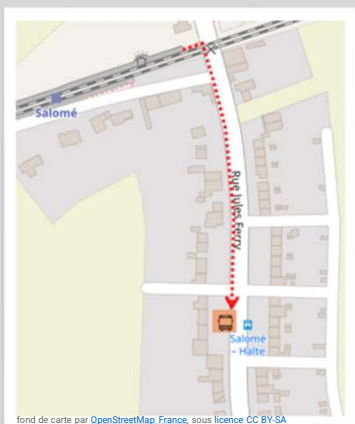

Gare de Salomé

➔ Vers Don Sainghin : en cas de substitution routière de votre train, veuillez vous reporter à l'arrêt situé 52 rue Jules Ferry

➔ Vers Béthune : en cas de substitution routière de votre train, veuillez vous reporter à l'arrêt situé 47 rue Jules Ferry

➔ Repérez-vous à l'aide de ce QR code :

Don Sainghin

Béthune