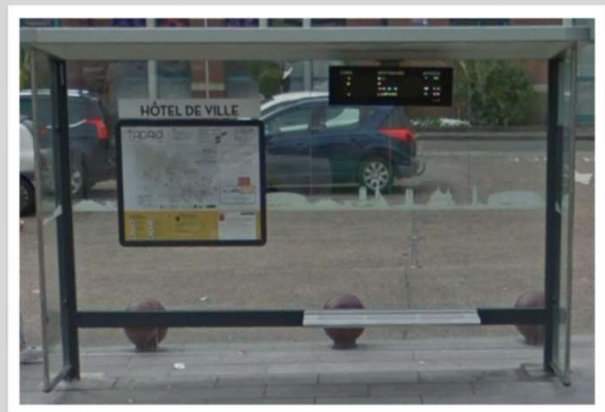

➔ Vers Lens : en cas de substitution routière de votre train, veuillez vous reporter à l'arrêt situé rue Arthur Lamendin

➔ Vers Don Sainghin : en cas de substitution routière de votre train, veuillez vous reporter à l'arrêt situé 36 rue Arthur Lamendin