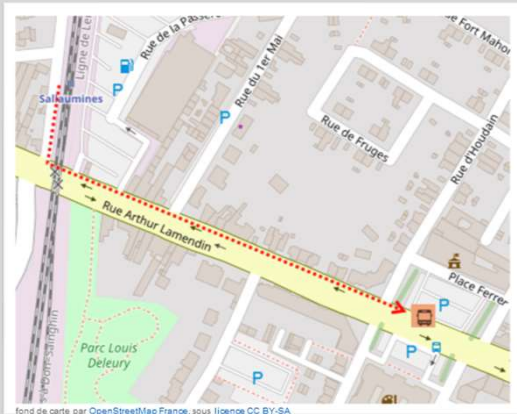

➔ Vers Lens : en cas de substitution routière de votre train, veuillez vous reporter à l'arrêt situé rue Arthur Lamendin

➔ Vers Don Sainghin : en cas de substitution routière de votre train, veuillez vous reporter à l'arrêt situé 36 rue Arthur Lamendin