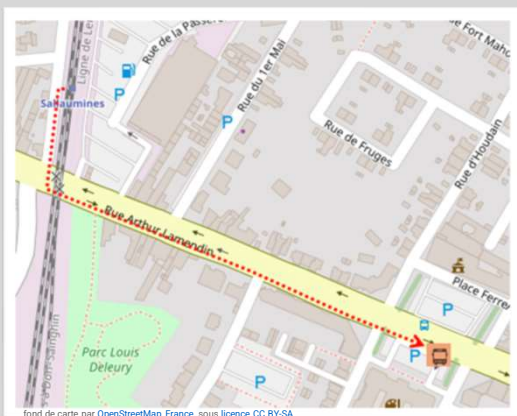

➔ Vers Lens : en cas de substitution routière de votre train, veuillez vous reporter à l'arrêt situé rue Arthur Lamendin

➔ Vers Don Sainghin : en cas de substitution routière de votre train, veuillez vous reporter à l'arrêt situé 36 rue Arthur Lamendin