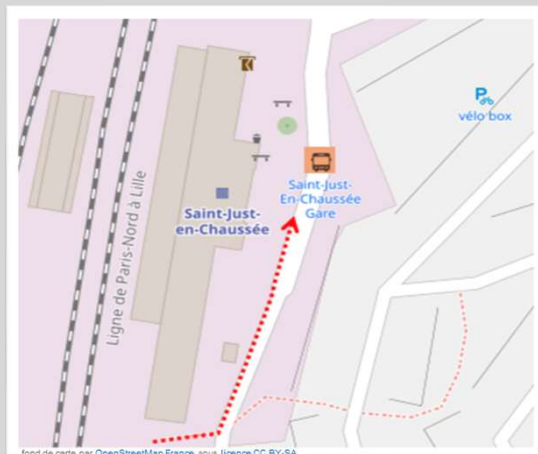

➤ En cas de substitution routière de votre train, veuillez vous reporter à l'arrêt situé 1 rue Foch

➤ Repérez-vous à l'aide de ce QR code :

TER RESTE EN CONTACT AVEC VOUS

ter.sncf.com/hauts-de-france

SNCF Connect et autres agences agréées