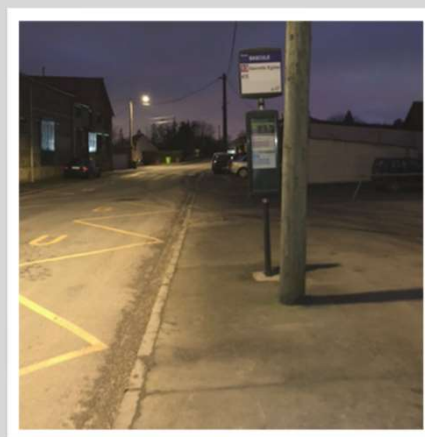

Gare de Roeux

➔ Vers Arras : en cas de substitution routière de votre train, veuillez vous reporter à l'arrêt situé 8 rue d'Arras

➔ Vers Douai : en cas de substitution routière de votre train, veuillez vous reporter à l'arrêt situé 10 rue d'Arras