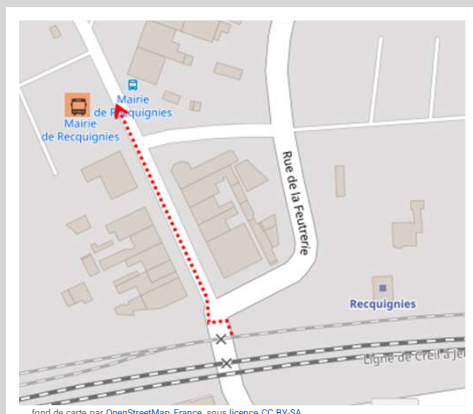

➤ Vers Jeumont : en cas de substitution routière de votre train, veuillez vous reporter à l'arrêt situé 16 rue de la gare

➤ Vers Maubeuge : en cas de substitution routière de votre train, veuillez vous reporter à l'arrêt situé 13 rue de la gare