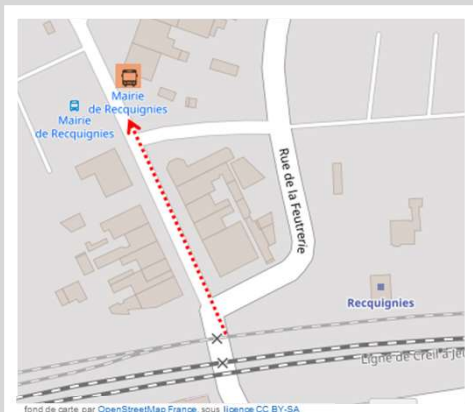

➤ Vers Jeumont : en cas de substitution routière de votre train, veuillez vous reporter à l'arrêt situé 16 rue de la gare

➤ Vers Maubeuge : en cas de substitution routière de votre train, veuillez vous reporter à l'arrêt situé 13 rue de la gare